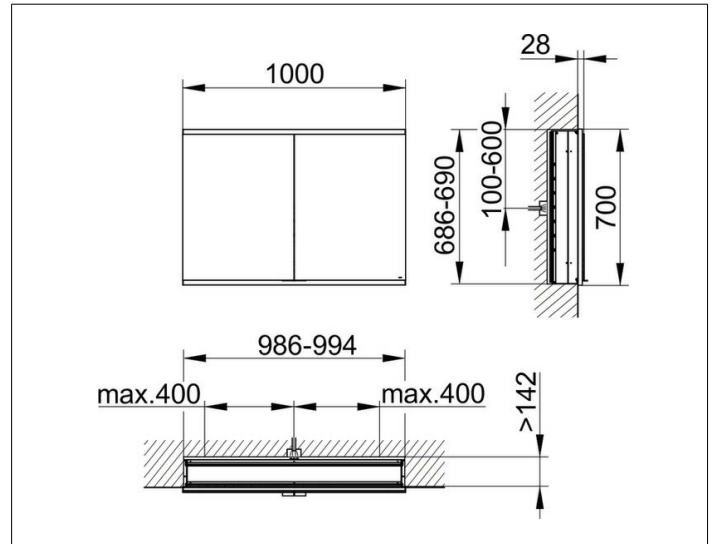

Royal Modular 2.0
800210100100200 Spiegelschrank

PRODUKT

ZEICHNUNG

EEK: C ,

OBERFLÄCHE

silber-eloxiert

ABMESSUNG

1000 x 700 x 160 mm