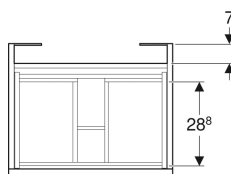

## Geberit Renova Plan Unterschrank für Möbelwaschtisch, mit einer Schublade und einer Innenschublade

Beispielbild

0

### Eigenschaften

- FSC™ C134279 zertifiziert
- Wandhängend
- Mit einer Schublade
- Mit einer Innenschublade
- Griffmulde zum Öffnen
- Schublade mit Selbsteinzug

- Feuchtigkeitsbeständig
- Front aus MDF
- Vormontiert geliefert

### Lieferumfang

- Befestigungsmaterial
- Unterschrank für Möbelwaschtisch

Art.-Nr.	Farbe / Oberfläche	B	B1	Breite Waschtisch	H	T	VE1
501.935.00.1	Nussbaum hickory hell / Folie strukturiert	53.8 cm	47.7 cm	55 cm	60.5 cm	47.3 cm	1 St.