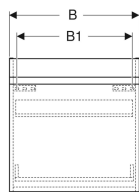

## Geberit Renova Plan Unterschrank für Möbelwaschtisch, mit einer Schublade und einer Innenschublade

Beispielbild

0

### Eigenschaften

- FSC™ C134279 zertifiziert
- Wandhängend
- Mit einer Schublade
- Mit einer Innenschublade
- Griffmulde zum Öffnen
- Schublade mit Selbsteinzug

- Feuchtigkeitsbeständig
- Front aus MDF
- Vormontiert geliefert

### Technische Daten

Werkstoff	Hochverdichtete Dreischicht-Holzspanplatte
Schubladenbelastung max.	30 kg

### Lieferumfang

- Befestigungsmaterial
- Unterschrank für Möbelwaschtisch

Art.-Nr.	Farbe / Oberfläche	B	B1	Breite Waschtisch	H	T	VE1
501.935.00.1	Nussbaum hickory hell / Folie strukturiert	53.8 cm	47.7 cm	55 cm	60.5 cm	47.3 cm	1 St.