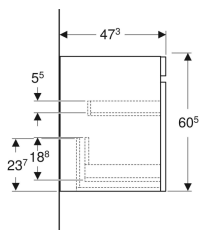

## Geberit Renova Plan Unterschrank für Möbelwaschtisch, mit einer Schublade und einer Innenschublade

Beispielbild

0

### Eigenschaften

- FSC™ C134279 zertifiziert
- Wandhängend
- Mit einer Schublade
- Mit einer Innenschublade
- Griffmulde zum Öffnen
- Schublade mit Selbsteinzug

- Feuchtigkeitsbeständig
- Front aus MDF
- Vormontiert geliefert

### Technische Daten

Werkstoff	Hochverdichtete Dreischicht-Holzspanplatte
Schubladenbelastung max.	30 kg

### Lieferumfang

- Befestigungsmaterial
- Unterschrank für Möbelwaschtisch

Art.-Nr.	Farbe / Oberfläche	B	B1	Breite Waschtisch	H	T	VE1
501.935.00.1	Nussbaum hickory hell / Folie strukturiert	53.8 cm	47.7 cm	55 cm	60.5 cm	47.3 cm	1 St.