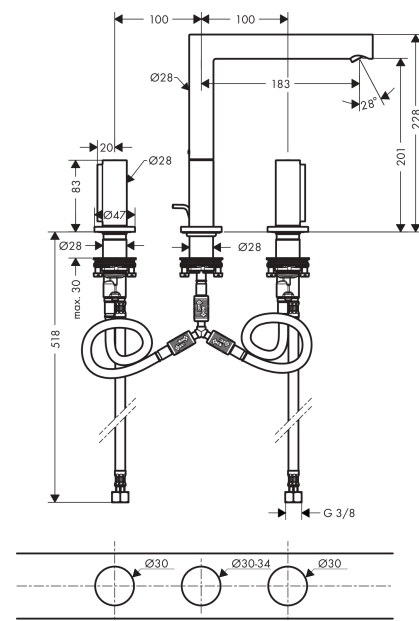

#### Merkmale

- besteht aus: 3-Loch Waschtischarmatur, Ablaufgarnitur
- ComfortZone 200
- Ausladung: 183 mm
- Auslaufhöhe: 201 mm
- Griffvariante: Zylindergriff
- Schwenkbereich 110°
- Strahlart: Laminarstrahl
- maximale Durchflussmenge bei 3 bar: 5 l/min
- Keramikventile heiß/kalt 90°
- für Durchlauferhitzer geeignet
- Zugstangen-Ablaufgarnitur G 1¼
- Anschlussart: G ¾ Anschlussschläuche
- Anschlussgröße: DN15
- EU-Taxonomie: max. 6 l/min - wesentlicher Beitrag (SC) möglich
- DVGW DW6501CS0553
- P-IX 7292/IO

#### Produktabbildung

#### Maßzeichnung