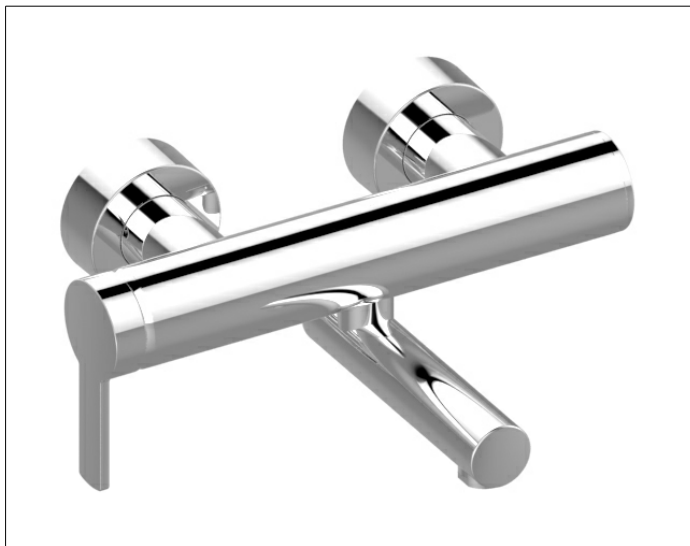

Plan blue

53921010225 Einhebel-Waschtischmischer

PRODUKT

ZEICHNUNG

PRODUKTBESCHREIBUNG

Wandmontage AP, DN 15
 Mischwasserkartusche mit keramischen Dichtscheiben
 Stichmaß 150 +/- 20 mm
 mit Luftsprudler M 24x1
 für Durchlauferhitzer geeignet

OBERFLÄCHE

verchromt

ABMESSUNG

Ausladung 250 mm

AUSSCHREIBUNGSTEXT

KEUCO PLAN BLUE Einhebel-Waschtischmischer 53921010225
 hochglanzverchromter Einhebel-Waschtischmischer, in ästhetischem
 funktionalem Design, für Aufputz Montage, DN 15
 hochwertige Mischwasserkartusche mit keramischen Dichtscheiben
 und Tempertaubegrenzung
 Betätigungselement aus Metall
 Eigensicher gegen Rückfließen,
 geeignet für Durchlauferhitzer
 mit Luftsprudler, M24x1,
 Grundkörperdurchmesser 48 mm, Ausladung 250 mm
 Rosettenkappe, Durchmesser 70mm
 Stichmaß 150 mm, Toleranzklasse +/- 14 mm