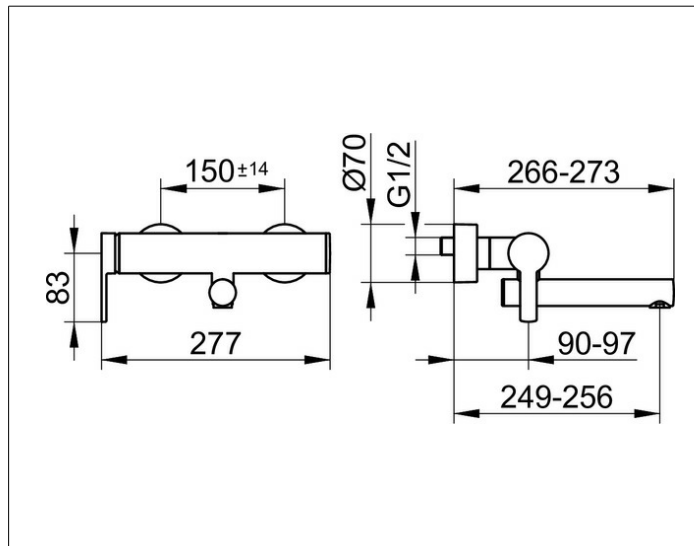

Plan blue

53921010225 Einhebel-Waschtischmischer

PRODUKT

ZEICHNUNG

PRODUKTBESCHREIBUNG

Wandmontage AP, DN 15
 Mischwasserkartusche mit keramischen Dichtscheiben
 Stichmaß 150 +/- 20 mm
 mit Luftsprudler M 24x1
 für Durchlauferhitzer geeignet

OBERFLÄCHE

verchromt

ABMESSUNG

Ausladung 250 mm

AUSSCHREIBUNGSTEXT

KEUCO PLAN BLUE Einhebel-Waschtischmischer 53921010225
 hochglanzverchromter Einhebel-Waschtischmischer, in ästhetischem
 funktionalem Design, für Aufputz Montage, DN 15
 hochwertige Mischwasserkartusche mit keramischen Dichtscheiben
 und Tempertaubegrenzung
 Betätigungselement aus Metall
 Eigensicher gegen Rückfließen,
 geeignet für Durchlauferhitzer
 mit Luftsprudler, M24x1,
 Grundkörperdurchmesser 48 mm, Ausladung 250 mm
 Rosettenkappe, Durchmesser 70mm
 Stichmaß 150 mm, Toleranzklasse +/- 14 mm