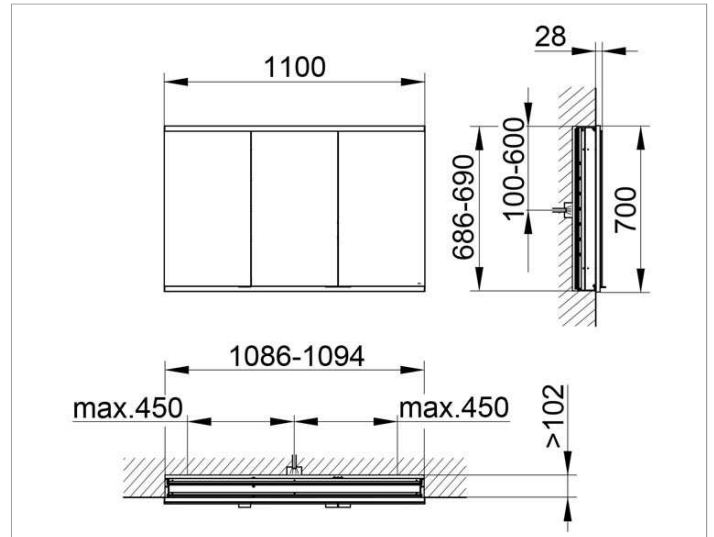

Royal Modular 2.0
800320110000300 Spiegelschrank

PRODUKT

ZEICHNUNG

EEK: A++, A+, A ,

OBERFLÄCHE

silber-eloxiert

ABMESSUNG

1100 x 700 x 120 mm