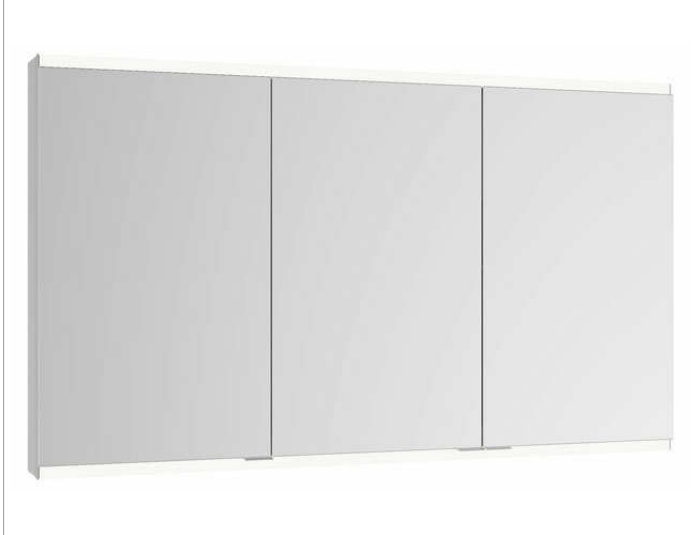

Royal Modular 2.0
800320110000300 Spiegelschrank

PRODUKT

ZEICHNUNG

EEK: A++, A+, A ,

OBERFLÄCHE

silber-eloxiert

ABMESSUNG

1100 x 700 x 120 mm