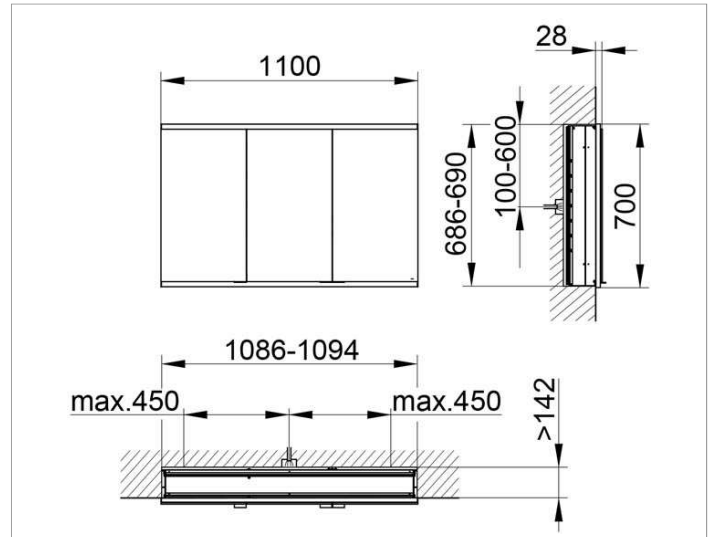

Royal Modular 2.0  
800320110100300 Spiegelschrank

**PRODUKT**

**ZEICHNUNG**

EEK: A++, A+, A ,

**OBERFLÄCHE**

silber-eloxiert

**ABMESSUNG**

1100 x 700 x 160 mm