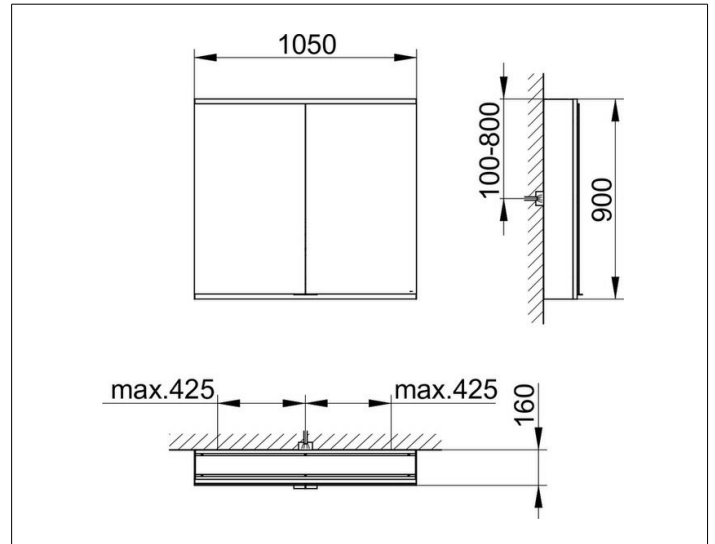

Royal Modular 2.0
800221001100300 Spiegelschrank

PRODUKT

ZEICHNUNG

EEK: C ,

OBERFLÄCHE

silber-eloxiert

ABMESSUNG

1050 x 900 x 160 mm