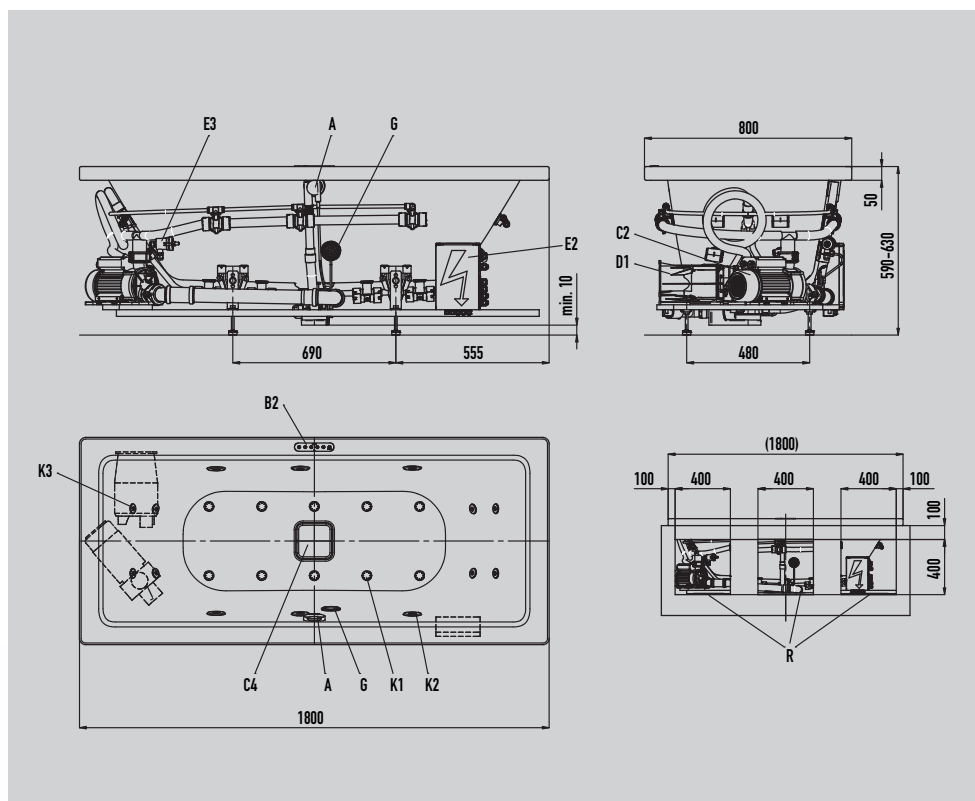

## Body & Soul

Abbildung ähnlich. Bei Konfiguration mit Whirlsystemen sind alle Sichtteile weiß.

### Attribute

A	Ab- und Überlaufgarnitur
B2	Bedienpanel
C2	Pumpe Seitenbereich
C4	Bodenansaugung
D1	Gebälse Bodenbereich
E2	Kabelabzweigkasten
E3	Niveausensor
G	Beleuchtung - Scheinwerfer / Spektrallicht (Sonderzubehör)
K1	Bodendüsen
K2	Seitendüsen
K3	Microjet Düsen
R	Revisionsbereich