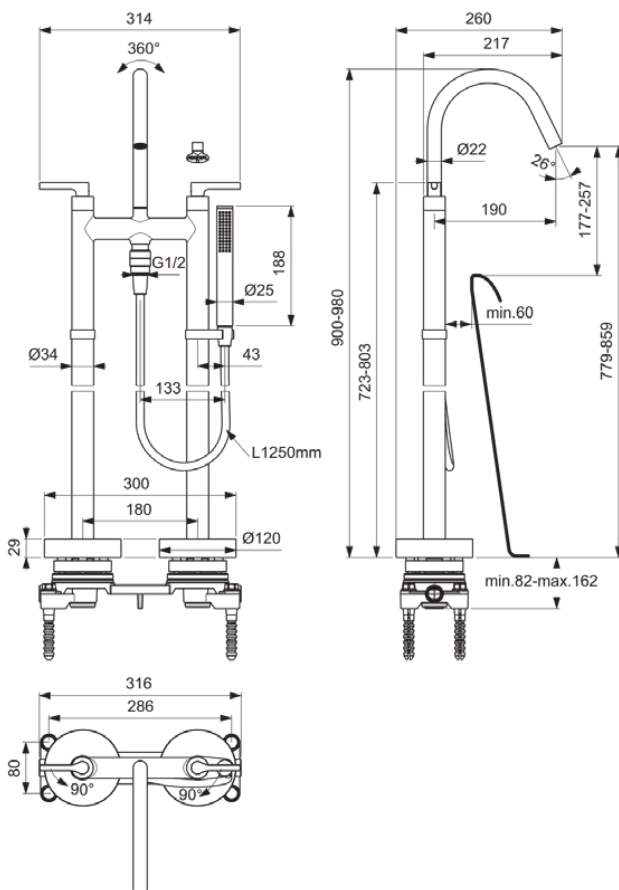

JOY NEO

BD169A5

JOY NEO | Freistehende Wannearmatur 314x260x900 mm, 190 mm vertikaler Abstand bis Mitte Auslauf in magnetic grey, Kit 1 included, 20.0 l/min (3 bar) | Verdeckter Strahlregler, PVD Technologie

Bild & Zeichnung

Allgemeine Informationen

Produktkategorie:	Badearmaturen
Produktart:	Freistehende Wannearmatur
Marke:	Ideal Standard
Kollektion:	JOY NEO
Designer:	Palomba Serafini Associati
Farbe:	A5 - Magnetic Grey
Oberflächenveredelung:	satın
Höhe (mm):	900 - 980
Breite (mm):	314
Ausladung (mm):	260
Befestigungsart:	Kit 1 inklusive
Nettogewicht (kg):	15.17
EAN Code:	3800861105909

Anzahl der Rosette(n):	2
Anzahl der Griffe:	2
Farbcode:	A5
Farbbeschreibung:	magnetic grey
Cool Body Technologie:	Nein
Absperzbare S-Anschlüsse:	Nein
Einstellbar Spülzeit:	Nein
Griffposition:	Oben
Material:	Metall
Materialspezifikation:	Messing
Maximaler Durchfluss bei 3 bar (l/min):	20.0
Maximaler Durchfluss bei 3 bar (l/min) für alle Auslässe:	18/20
Durchfluss bei 3 bar (l) - Handbrause:	18
Durchfluss bei 3 bar (l) - Auslauf:	20
Betriebs-Höchstdruck (bar):	10
Betriebs-Mindestdruck (bar):	0.5

JOY NEO

BD169A5

JOY NEO | Freistehende Wannenumarmatur 314x260x900 mm, 190 mm vertikaler Abstand bis Mitte Auslauf in magnetic grey, Kit 1 included, 20.0 l/min (3 bar) | Verdeckter Strahlregler, PVD Technologie