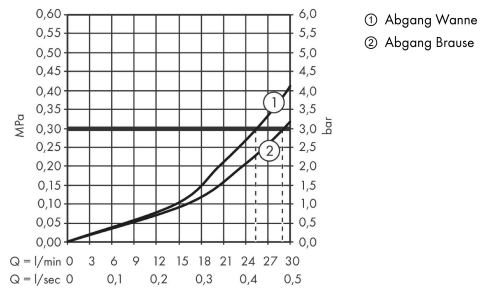

PuraVida

Thermostat Unterputz mit Ab- und Umstellventil

Oberfläche: **Weiß/Chrom** Artikelnummer: **15771400**

Durchflussdiagramm