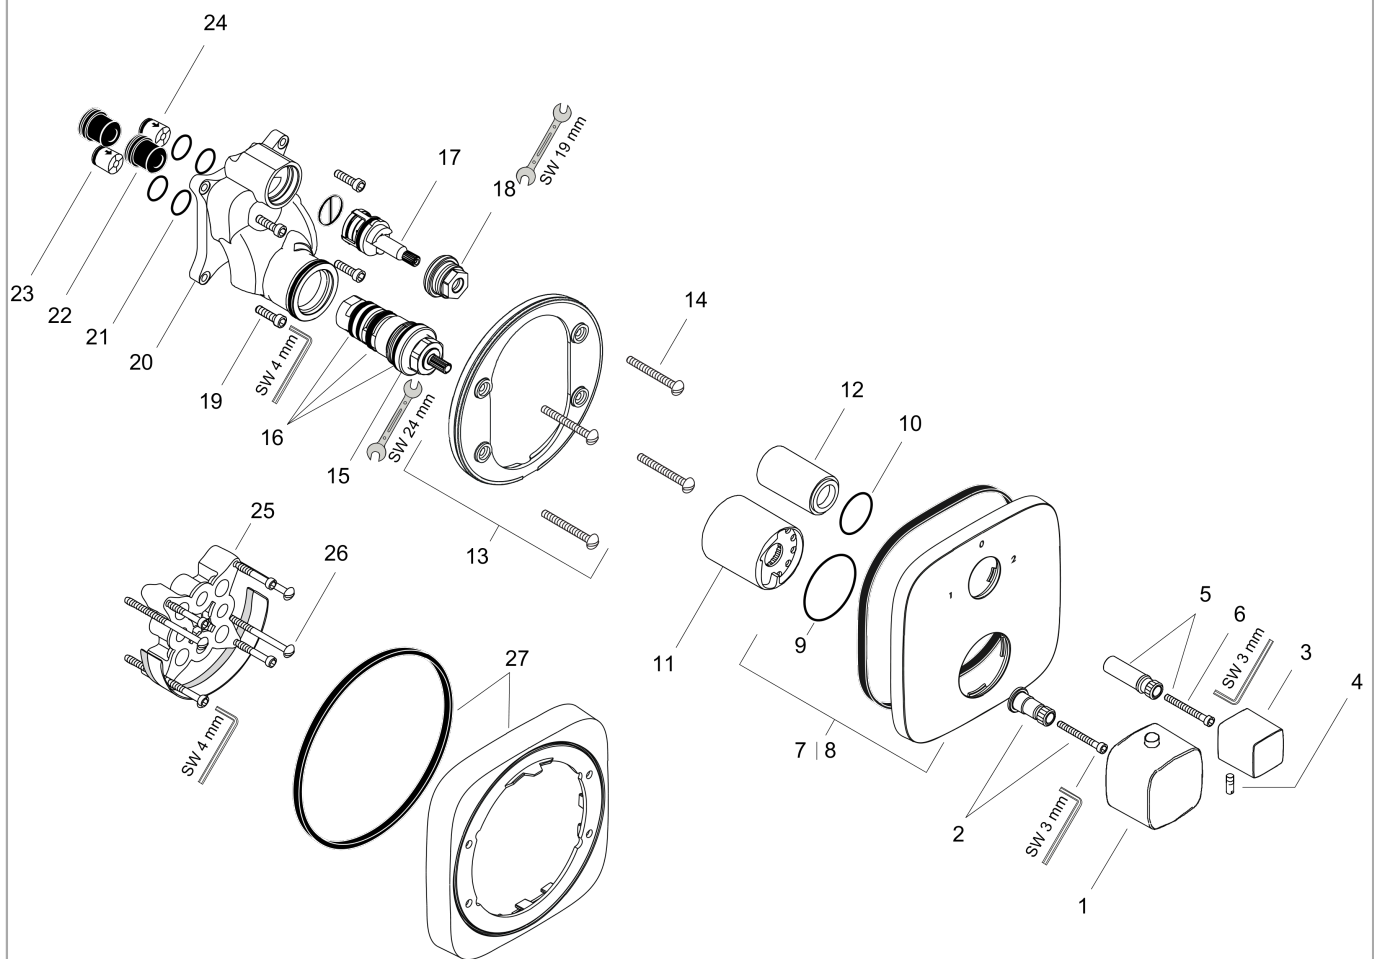

PuraVida

Thermostat Unterputz mit Ab- und Umstellventil

Oberfläche: **Weiß/Chrom** Artikelnummer: **15771400**

Beschreibung

Merkmale

- 2 Verbraucher
- Thermostatkartusche
- Durchflussmenge oberer Abgang: 25 l/min
- Durchflussmenge unterer Abgang: 29 l/min
- min. Betriebsdruck: 1 bar
- max. Betriebsdruck: 10 bar
- Sicherheitssperre bei 40 °C
- Temperaturbegrenzung einstellbar
- Volumenkontrolle
- Anschlussart: Grundkörper
- Wandmontage
- Geräuschgruppe: I
- Durchflussklasse: A
- DVGW NW-6509CS0574
- PA-IX 9062/IAA

Explosionszeichnung

Baujahr: 07/09 - 06/22

PuraVida

Thermostat Unterputz mit Ab- und Umstellventil

Oberfläche: **Weiß/Chrom** Artikelnummer: **15771400**

Ersatzteilliste

Baujahr: **07/09 - 06/22**

Pos.	Beschreibung	Artikelnummer	PG	VE
1	Thermostatgriff	11791400	18	1
2	Griffadapter	96435000	6	1
3	Griff	95356400	10	1
4	Madenschraube M4x8	97669000	1	1
5	Griffadapter	96451000	5	1
6	Zylinderschraube M4x35	92160000	1	1
7	Rosette 155 / 155 mm	95662000	12	1
8	Rosette für vertauschte Anschlüsse	95828000	12	1
9	O-Ring 48x3	95508000	1	1
10	O-Ring 29x3	98371000	2	1
11	Hülse	96439000	9	1
12	Hülse	96446000	8	1
13	Rosettenträger	98793000	9	1
14	Trägerschraubenset	96454000	3	1
15	Temperatur Regeleinheit	94282000	15	1
16	Dichtungsset	95037000	10	1
17	Absperreinheit inkl. Umsteller	96509000	13	1
18	Mutter	92853000	3	1
19	Schraubenset	96525000	3	1
20	Funktionsblock kpl.	92591000	19	1
21	O-Ring 16x2	98133000	1	1
22	Schalldämpfer	94073000	7	1
23	Rückflussverhinderer (druckbeständig bis 2 MPa)	92594000	5	1
24	Rückflußverhinderer-Set DW 15	94074000	5	1
25	Verlängerung 25 mm	13595000	98	1
26	Trägerschraubenset	97747000	1	1
27	Verlängerung 22 mm	15597000	98	1
a	Grundset	01800180	98	1
b	Adapter für vertauschte Anschlüsse	93181000	18	1
c	Rückflußverhinderer mit Sieb	92499000	5	1
d	Montageschienenenset	96615000	98	1