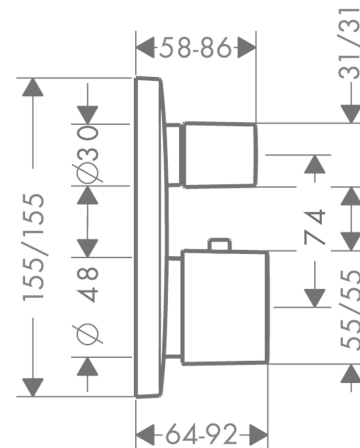

PuraVida

Thermostat Unterputz mit Ab- und Umstellventil

Oberfläche: **Weiß/Chrom** Artikelnummer: **15771400**

Beschreibung

Merkmale

- 2 Verbraucher
- Thermostatkartusche
- Durchflussmenge oberer Abgang: 25 l/min
- Durchflussmenge unterer Abgang: 29 l/min
- min. Betriebsdruck: 1 bar
- max. Betriebsdruck: 10 bar
- Sicherheitssperre bei 40 °C
- Temperaturbegrenzung einstellbar
- Volumenkontrolle
- Anschlussart: Grundkörper
- Wandmontage
- Geräuschgruppe: I
- Durchflussklasse: A
- DVGW NW-6509CS0574
- PA-IX 9062/IAA

Zertifikate / Nachhaltigkeit

Produktabbildung

Maßzeichnung

PuraVida

Thermostat Unterputz mit Ab- und Umstellventil

Oberfläche: **Weiß/Chrom** Artikelnummer: **15771400**

Durchflussdiagramm

PuraVida
Thermostat Unterputz mit Ab- und Umstellventil
 Oberfläche: Weiß/Chrom Artikelnummer: 15771400