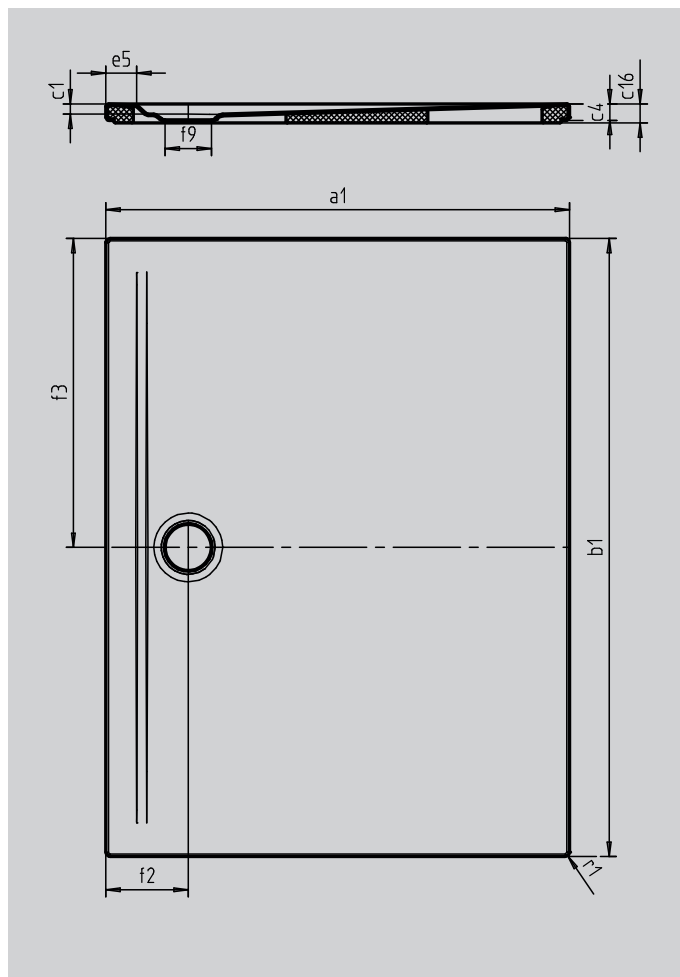

SUPERPLAN ZERO

- von drei Seiten schwellenlos begehbar
- besonders wandnaher Ablauf und gleichmäßiges Gefälle für eine durchgehend ebene Standfläche
- großzügige Gestaltung, nahtlose Übergänge für kleine und große Bäder
- klare Kanten und spitze Eckradien für minimale Fugen und eine einheitliche Optik
- geringe Aufbauhöhe für leichten, bodenebenen Einbau – auch bei Großformaten

Abbildung ähnlich

SECURE⁺

Modell		1540-5
Äußere Länge	a_1	800 mm
Äußere Breite	b_1	1100 mm
Tiefe Innen	c_1	20 mm
Randhöhe	c_4	32 mm
Höhe mit Wannenträger extraflach	c_{16}	37 mm
Randbreite	e_5	60 mm
Durchmesser Ablaufloch	f_9	Ø 90 mm
Äußerer Radius	r_1	8 mm
Nettogewicht		23 kg
SECURE PLUS		Vollflächig