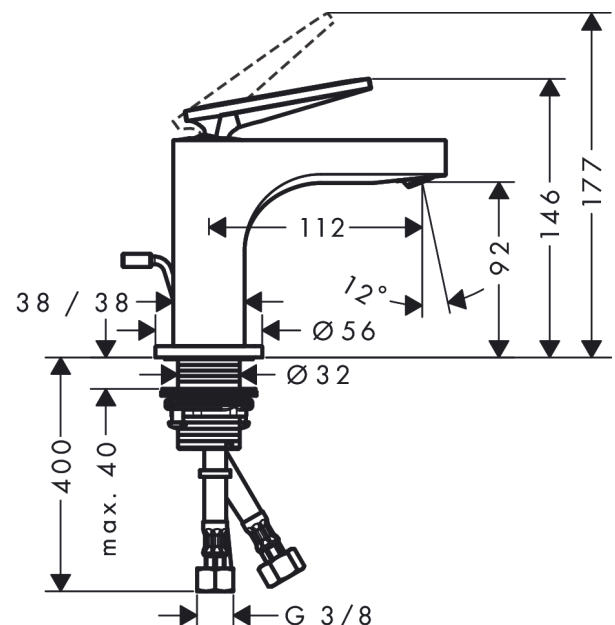

#### Merkmale

- besteht aus: Einhebel-Waschtischmischer, Ablaufgarnitur
- ComfortZone 90
- Ausladung: 112 mm
- Auslaufhöhe: 92 mm
- Griffvariante: Hebelgriff
- Strahlart: Laminarstrahl
- schwenkbarer Strahlformer
- maximale Durchflussmenge bei 3 bar: 5 l/min
- Keramikmischsystem
- für Durchlauferhitzer geeignet
- Zugstangen-Ablaufgarnitur G 1¼
- Anschlussart: G ¾ Anschlussschläuche
- Anschlussgröße: DN15
- EU-Taxonomie: max. 6 l/min - wesentlicher Beitrag (SC) möglich
- DVGW\_NW-6506DM0556
- PA-IX 17509/IO

#### Maßzeichnung

**AXOR Citterio**  
**Einhebel-Waschtischmischer 90 mit Hebelgriff für Handwaschbecken mit Zugstangen-**  
**Ablaufgarnitur - Rautenschliff**  
 Oberfläche: **Brushed Nickel** Artikelnummer: **39001820**