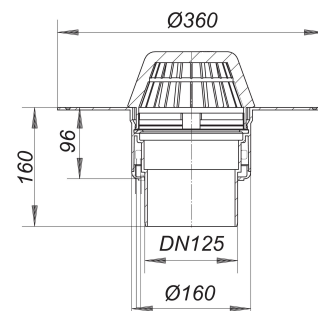

Dachablauf 62 H PVC, beheizt, DN 125

Artikelnummer: 623188

GTIN: 4001636623188

Rabattgruppe: 10

Beschreibung:

Dachablauf 62 H PVC, beheizt, DN 125
nach DIN EN 1253
mit extra breitem Flansch zum Anschluss von PVC-Dachbahnen

Ausführung:

- Ablaufgehäuse wärmeisoliert
- Ablaufstutzen senkrecht
- Laubfangkorb

Material:

PVC

H = Dachablauf beheizbar:

- Direktanschluss an 230 Volt, Heizband nach VDE 0721, Teil 1/3.78 geprüft
- Leistungsaufnahme pro Dachablauf: 15 Watt
- Rechnungswert für Absicherung pro Dachablauf: 0,06 Amp.
- Empfohlene Absicherung pro Dachanlage: 16 Amp.