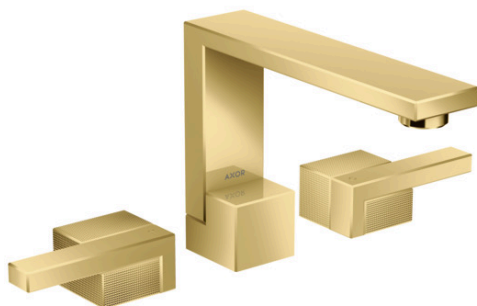

AXOR Edge

3-Loch Waschtischarmatur 130 mit Push-Open Ablaufgarnitur - Diamantschliff

Oberfläche: **Polished Gold Optic** Artikelnummer: **46051990**

Merkmale

- besteht aus: 3-Loch Waschtischarmatur, Ablaufgarnitur
- ComfortZone 130
- Ausladung: 173 mm
- Auslaufhöhe: 130 mm
- Griffvariante: Hebelgriff
- Strahlart: Normalstrahl
- maximale Durchflussmenge bei 3 bar: 5 l/min
- Keramikventile heiß/kalt 90°
- für Durchlauferhitzer geeignet
- Push-Open Ablaufgarnitur G 1¼
- Material Ablaufventil: Metall
- Anschlussart: G ¾ Anschlusschläuche
- Anschlussgröße: DN15
- EU-Taxonomie: max. 6 l/min - wesentlicher Beitrag (SC) möglich
- DVGW NW-6501CU0232
- P-IX 29560/IO

Technologie

Zertifikate / Nachhaltigkeit

Produktabbildung

Maßzeichnung

AXOR Edge

3-Loch Waschtischarmatur 130 mit Push-Open Ablaufgarnitur - Diamantschliff

Oberfläche: **Polished Gold Optic** Artikelnummer: **46051990**