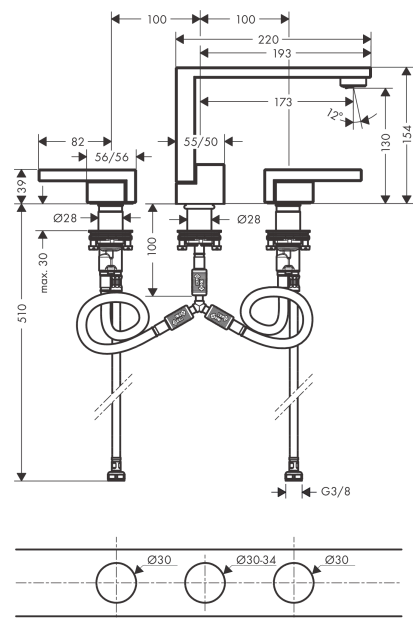

AXOR Edge

3-Loch Waschtischarmatur 130 mit Push-Open Ablaufgarnitur - Diamantschliff

Oberfläche: **Polished Gold Optic** Artikelnummer: **46051990**

Merkmale

- besteht aus: 3-Loch Waschtischarmatur, Ablaufgarnitur
- ComfortZone 130
- Ausladung: 173 mm
- Auslaufhöhe: 130 mm
- Griffvariante: Hebelgriff
- Strahlart: Normalstrahl
- maximale Durchflussmenge bei 3 bar: 5 l/min
- Keramikventile heiß/kalt 90°
- für Durchlauferhitzer geeignet
- Push-Open Ablaufgarnitur G 1¼
- Material Ablaufventil: Metall
- Anschlussart: G ¾ Anschlusschläuche
- Anschlussgröße: DN15
- EU-Taxonomie: max. 6 l/min - wesentlicher Beitrag (SC) möglich
- DVGW NW-6501CU0232
- P-IX 29560/IO

Technologie

Zertifikate / Nachhaltigkeit

Produktabbildung

Maßzeichnung

AXOR Edge

3-Loch Waschtischarmatur 130 mit Push-Open Ablaufgarnitur - Diamantschliff

Oberfläche: **Polished Gold Optic** Artikelnummer: **46051990**

Durchflussdiagramm