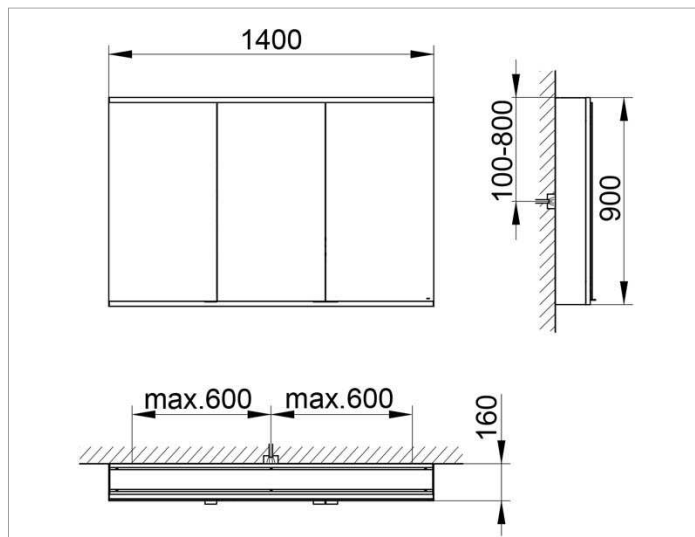

Royal Modular 2.0
800301141100000 Spiegelschrank

PRODUKT

ZEICHNUNG

OBERFLÄCHE

silber-eloxiert

ABMESSUNG

1400 x 900 x 160 mm