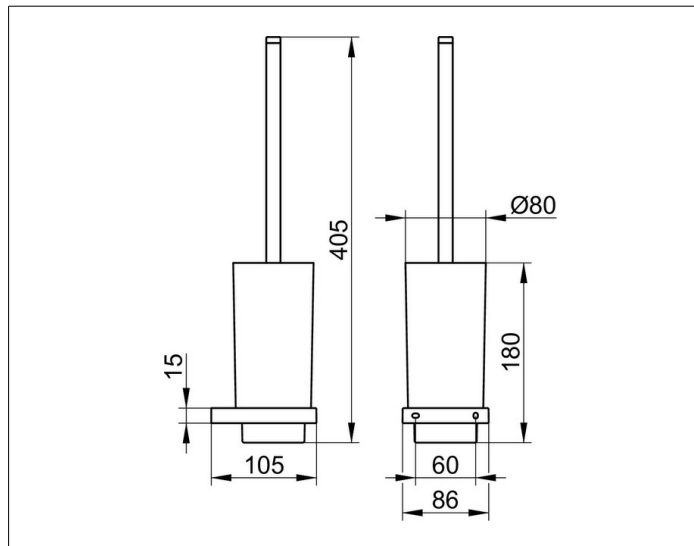

Edition 11

11164019000 Toilettenbürstengarnitur

**PRODUKT**

**ZEICHNUNG**

**PRODUKTBESCHREIBUNG**

komplett mit Echkristallglas-Einsatz, mattiert  
Bürste mit Griff und Ersatzbürstenkopf

**OBERFLÄCHE**

verchromt

**AUSSCHREIBUNGSTEXT**

KEUCO EDITION 11 Toilettenbürstengarnitur 11164019000  
Hochglanzverchromte Toilettenbürstengarnitur in geradlinigem Design  
und klarer geometrischer Formensprache,  
Wandmodell, komplett mit Echkristall-Einsatz, mattiert, Bürste mit Griff und  
Ersatzbürstenkopf  
herausnehmbarer Echkristall-Einsatz für leichtes Reinigen  
Höhe 180 mm (Höhe inklusive Bürste 401 mm), Durchmesser 80 mm  
Ausladung 105 mm  
Die Toilettenbürstengarnitur wird verdeckt angebracht  
Lieferung inkl. korrosionsfreiem Befestigungsmaterial