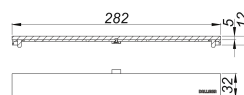

Abdeckung CeraFloor/CeraFrame Individual Design messing matt

Artikelnummer: 537768

GTIN: 4001636537768

Rabattgruppe: 11

Beschreibung:

Abdeckung CeraFloor/CeraFrame Individual Design messing matt

Abdeckung zu Duschrinnen CeraFloor Individual und CeraFrame Individual, universell einsetzbares Edelstahl-Design, wird nicht befließt.

Material:

Edelstahl 1.4301, farbig PVD beschichtet messing matt

Bestellhinweis CeraFloor Individual:

Bitte Ablaufgehäuse CeraFlex, DallFlex oder Duschelement DallFlex Floor + Duschrinne CeraFloor Individual + Abdeckung CeraFloor/CeraFrame Individual bestellen!