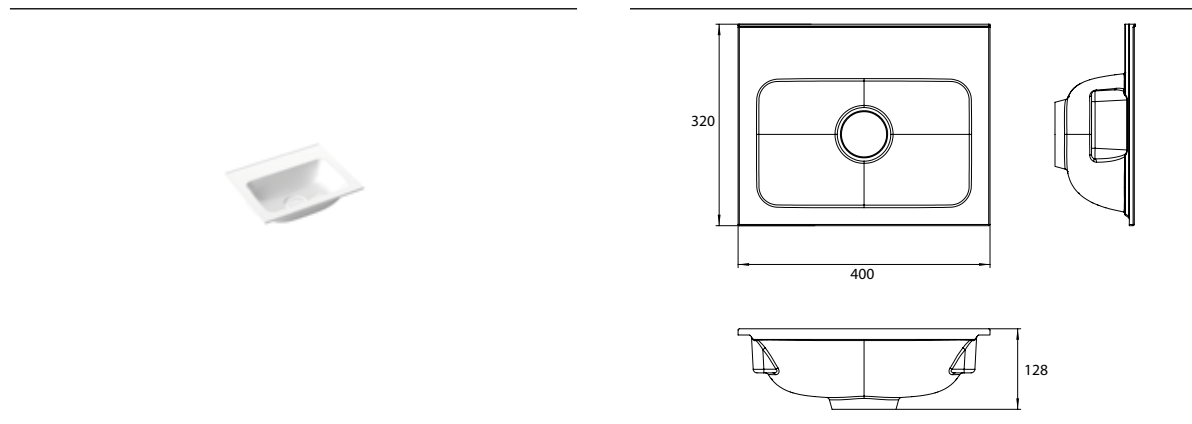

PRODUKTINFORMATION

Gäste-Waschtisch (Mineralguss), 400 mm mit 2 Hahnlöchern

Art.-Nr.9577 114 42

passend zu Waschtischunterschrank 9583 274 24/25 und 9583 275 24/25.