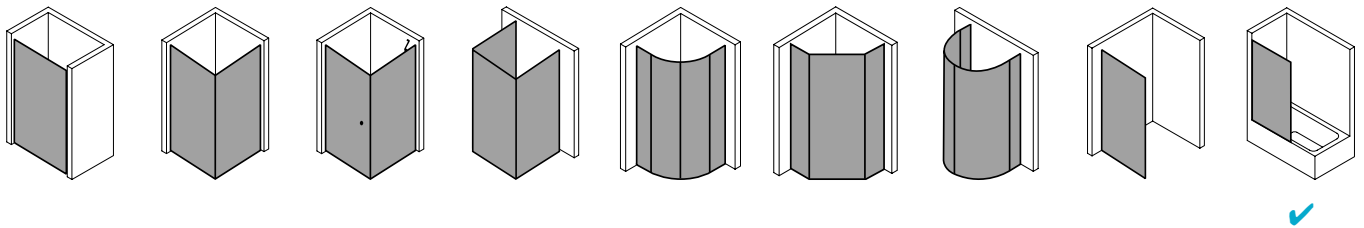

Technische Daten

Höhe	1400 mm
Breite	700 mm
Tiefe	24 mm
Oberfläche	Silber Mattglanz
Glas	Kerolan Perl
Beschichtung	ohne
Wanneneinbaumaß	785-818 mm
Gesamtbreite	1.601-1.617 mm
Anschlag	links und rechts
Türart	

Einbausituation