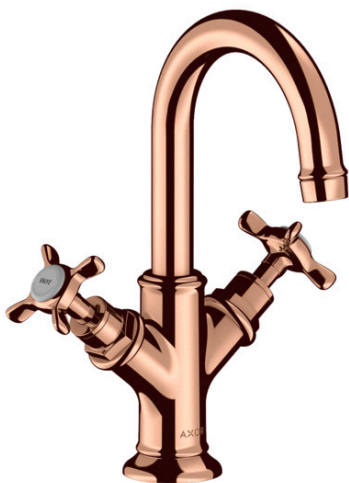

AXOR Montreux

2-Griff Waschtischarmatur 160 mit Kreuzgriffen für Handwaschbecken mit Zugstangen- Ablaufgarnitur

Oberfläche: **Polished Red Gold** Artikelnummer: **16505300**

Merkmale

- besteht aus: 2-Griff Waschtischarmatur, Ablaufgarnitur
- ComfortZone 160
- Ausladung: 117 mm
- Auslaufhöhe: 159 mm
- Griffvariante: Kreuzgriff
- Schwenkbereich 120°
- Strahlart: Laminarstrahl
- maximale Durchflussmenge bei 3 bar: 5 l/min
- Keramikventile heiß/kalt 90°
- für Durchlauferhitzer geeignet
- Zugstangen-Ablaufgarnitur G 1¼
- Anschlussart: G ¾ Anschlusschläuche
- Anschlussgröße: DN15
- EU-Taxonomie: max. 6 l/min - wesentlicher Beitrag (SC) möglich
- P-IX 18198/IO

Technologie

Produktabbildung

Maßzeichnung

AXOR Montreux
2-Griff Waschtischarmatur 160 mit Kreuzgriffen für Handwaschbecken mit Zugstangen-
Ablaufgarnitur
 Oberfläche: **Polished Red Gold** Artikelnummer: **16505300**