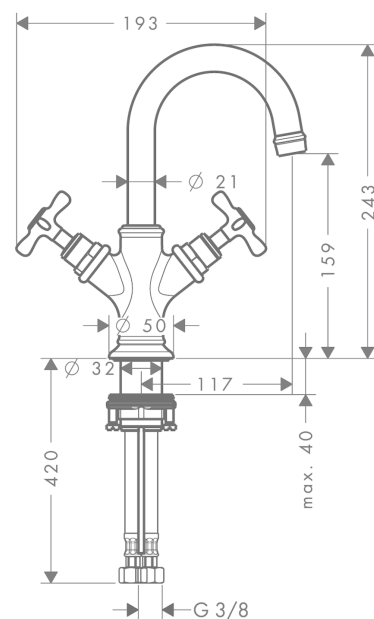

AXOR Montreux

2-Griff Waschtischarmatur 160 mit Kreuzgriffen für Handwaschbecken mit Zugstangen- Ablaufgarnitur

Oberfläche: **Polished Red Gold** Artikelnummer: **16505300**

Merkmale

- besteht aus: 2-Griff Waschtischarmatur, Ablaufgarnitur
- ComfortZone 160
- Ausladung: 117 mm
- Auslaufhöhe: 159 mm
- Griffvariante: Kreuzgriff
- Schwenkbereich 120°
- Strahlart: Laminarstrahl
- maximale Durchflussmenge bei 3 bar: 5 l/min
- Keramikventile heiß/kalt 90°
- für Durchlauferhitzer geeignet
- Zugstangen-Ablaufgarnitur G 1¼
- Anschlussart: G ¾ Anschlusschläuche
- Anschlussgröße: DN15
- EU-Taxonomie: max. 6 l/min - wesentlicher Beitrag (SC) möglich
- P-IX 18198/IO

Technologie

Produktabbildung

Maßzeichnung

AXOR Montreux
2-Griff Waschtischarmatur 160 mit Kreuzgriffen für Handwaschbecken mit Zugstangen-
Ablaufgarnitur
 Oberfläche: **Polished Red Gold** Artikelnummer: **16505300**

Durchflussdiagramm