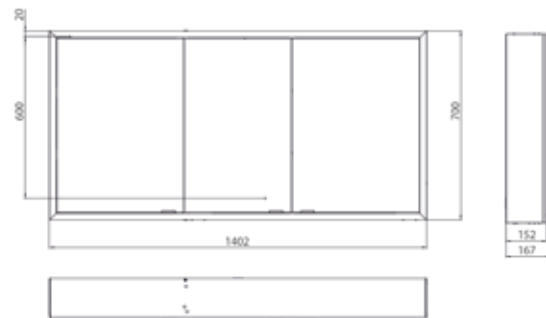

PRODUKTINFORMATION

Lichtspiegelschrank prime Facelift, 1.400 mm, 3 Türen, Aufputzmodell, IP20 aluminium/spiegel

Art.-Nr.9497 062 87

Seitenwand verspiegelt, mit verspiegelter- oder weißer Glasrückwand, 4 stufenlos einstellbare Ablagen, 3 Türen, 2 Steckdosen, stufenlose Lichtsteuerung (an/aus, Helligkeit und Lichtfarbe) über drei in die Glasrückwand integrierte Touchsensoren, Höhe: 700 mm, LED-Beleuchtung