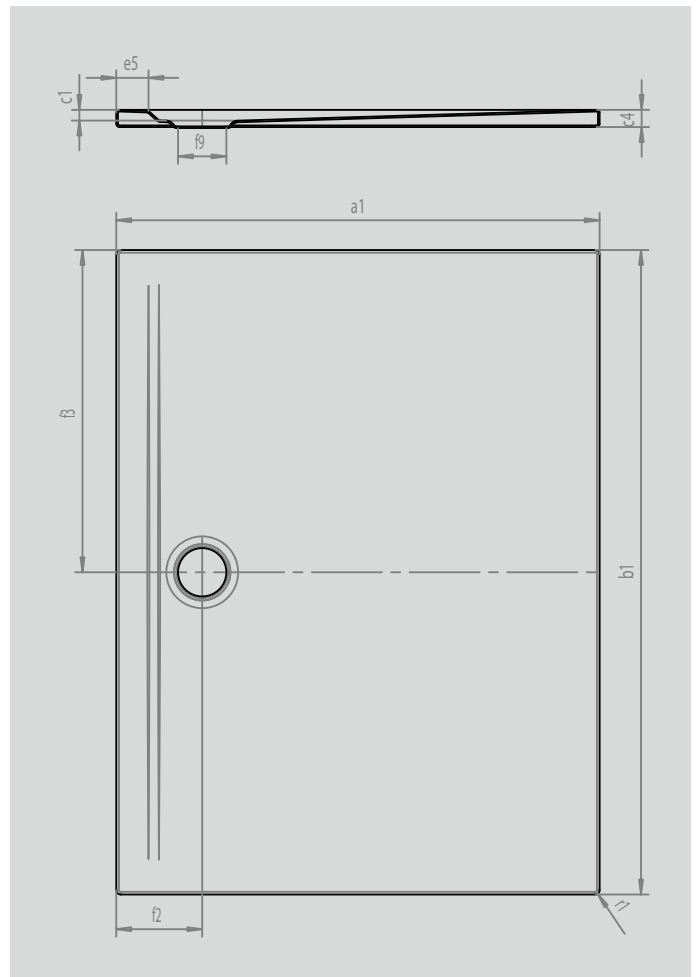

# SUPERPLAN ZERO

- von drei Seiten schwellenlos begehbar
- besonders wandnaher Ablauf und gleichmäßiges Gefälle für eine durchgehend ebene Standfläche
- großzügige Gestaltung, nahtlose Übergänge für kleine und große Bäder
- klare Kanten und spitze Eckradien für minimale Fugen und eine einheitliche Optik
- geringe Aufbauhöhe für leichten, bodenebenen Einbau – auch bei Großformaten

Abbildung ähnlich

SECURE<sup>+</sup>

Modell		1588
Äußere Länge	$a_1$	900 mm
Äußere Breite	$b_1$	1500 mm
Tiefe Innen	$c_1$	20 mm
Randhöhe	$c_4$	32 mm
Randbreite	$e_5$	60 mm
Durchmesser Ablaufloch	$f_9$	Ø 90 mm
Abstand Wannrand bis Mitte Ablaufloch	$f_2; f_3$	160; 750 mm
Äußerer Radius	$r_1$	8 mm
Nettogewicht		35 kg
SECURE PLUS		Vollflächig