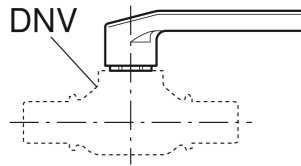

Geberit Set Betätigungshebel für Kugelhahn

VERWENDUNGSZWECKE

- Für Hebelbefestigungen mit Schraube

LIEFERUMFANG

- Betätigungshebel

- Schraube
- Farbmarkierungen (rot, blau, grün)

Art.-Nr.	DNV	VE1 St.
241.313.00.1	8 / 12 / 15 / 20	1