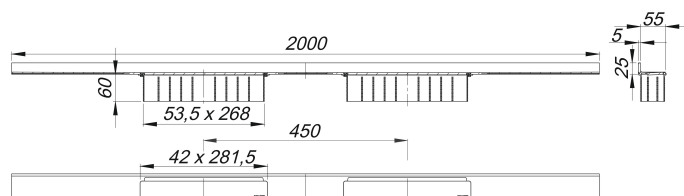

Duschrinne CeraWall Select Duo Edelstahl poliert, 2000 mm

Artikelnummer: 536174

GTIN: 4001636536174

Rabattgruppe: 11

Beschreibung:

Duschrinne CeraWall Select Duo Edelstahl poliert, 2000 mm

zum Einbau mit allen Ablaufgehäusen DallFlex 2.0 Duo. Ablaufschiene mit mehrseitigem Präzisionsgefälle, sichtbar am Übergang zwischen Wand und Boden installiert, geeignet für keramische und Naturstein-Beläge (Boden: 12–28 mm, Wand: 12–28 mm, inkl. Kleberbett und Verbundabdichtung), Länge millimetergenau anpassbar.

AUSFÜHRUNG

- zwei Abdeckungen
- selbstklebendes Sicherheitsband S 3 mit Schnittschutzarmierung aus Edelstahl zum Schutz der Flächenabdichtung und Schalldämmband zur Entkoppelung vom Baukörper
- Montagezubehör und Positionierhilfen
- Bauschutzabdeckung

MATERIAL

Edelstahl 1.4301, massiv 5 mm, hochglanzpoliert, Belastungsklasse K 3 (300 kg)

Bestellhinweis CeraWall Select Duo:

Bitte Ablaufgehäuse DallFlex Duo + Duschrinne CeraWall Select Duo bestellen!

Ersatzteile: