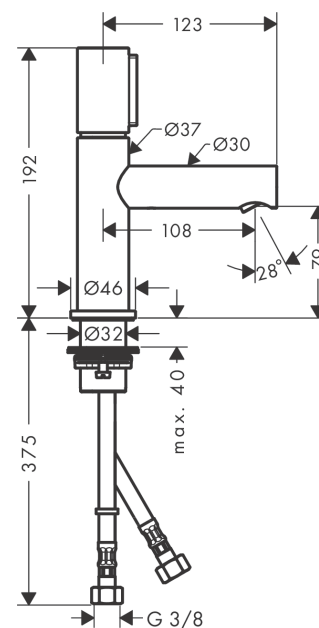

AXOR Uno
Waschtischmischer Select 80 mit Ablaufgarnitur
 Oberfläche: **Polished Gold Optic** Artikelnummer: **45015990**

Merkmale

- besteht aus: Waschtischmischer, Ablaufgarnitur
- ComfortZone 80
- Ausladung: 108 mm
- Auslaufhöhe: 79 mm
- Griffvariante: Zylindergriff
- Strahlart: Laminarstrahl
- maximale Durchflussmenge bei 3 bar: 5 l/min
- Select Kartusche mit Temperaturverstellung
- Temperaturbegrenzung einstellbar
- für Durchlauferhitzer geeignet
- unverschleißbare Ablaufgarnitur
- Anschlussart: G 3/8 Anschlussschläuche
- Anschlussgröße: DN15
- EU-Taxonomie: max. 6 l/min - wesentlicher Beitrag (SC) möglich
- DVGW DW-6506CS0457
- PA-IX 7291/IO

Technologie

Zertifikate / Nachhaltigkeit

Produktabbildung

Maßzeichnung

AXOR Uno
Waschtischmischer Select 80 mit Ablaufgarnitur
 Oberfläche: **Polished Gold Optic** Artikelnummer: **45015990**

Durchflussdiagramm