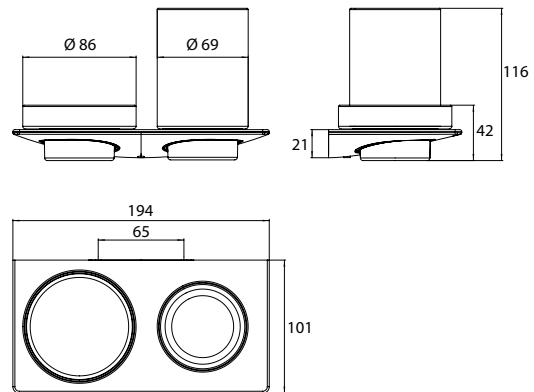

PRODUKTINFORMATION

Glashalter / Seifenhalter chrom

Art.-Nr.1633 001 00

Kristallglas, klar