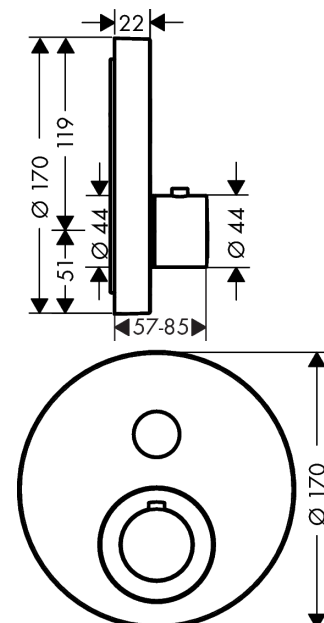

**AXOR ShowerSelect**  
**Thermostat Unterputz rund für 1 Verbraucher**  
 Oberfläche: **Polished Black Chrome** Artikelnummer: **36722330**

## Merkmale

- 1 Verbraucher
- komfortables Ein-/Ausstellen eines Verbrauchers durch Select-Button
- Thermostatkartusche zur Regelung der Temperatur
- maximale Durchflussmenge bei 3 bar: 26 l/min
- Sicherheitssperre bei 40 °C
- Temperaturbegrenzung einstellbar
- Anschlussart: Grundkörper
- Thermostat wird geliefert mit Taste An/Aus
- Geräuschgruppe: I
- Durchflussklasse: C
- PA-IX 28413/IC

## Produktabbildung

## Maßzeichnung

**AXOR ShowerSelect**  
**Thermostat Unterputz rund für 1 Verbraucher**  
Oberfläche: **Polished Black Chrome** Artikelnummer: **36722330**