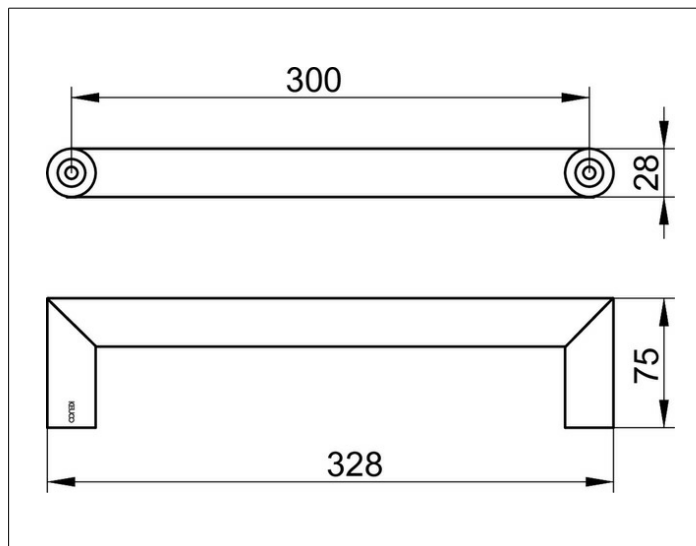

Collection REVA
1280701000 Haltegriff

PRODUKT

ZEICHNUNG

OBERFLÄCHE

verchromt

ABMESSUNG

328 mm