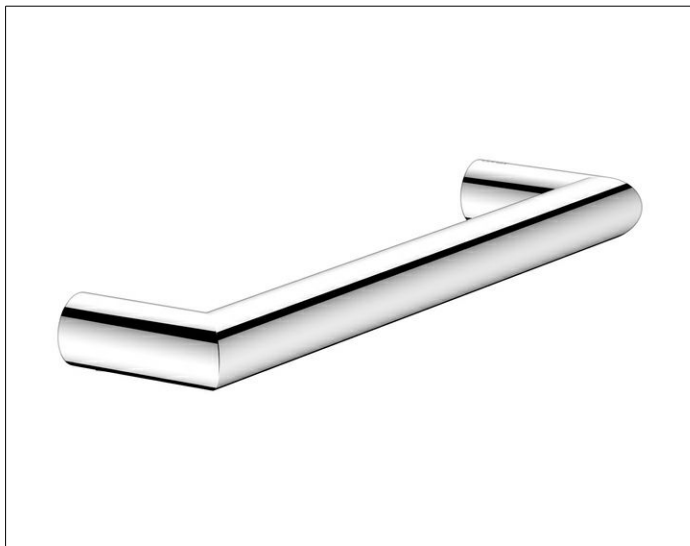

Collection REVA
1280701000 Haltegriff

PRODUKT

ZEICHNUNG

OBERFLÄCHE

verchromt

ABMESSUNG

328 mm