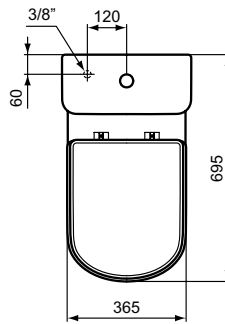

Ideal Standard

Calla

T002767	T002667	J324867
A 50 - 155	165 - 255	210

Artikel-Nr.: E222701

## Standtiefspül-WC

Calla Standtiefspül-WC

Farbe: 01 - Weiß (Alpin)

Eigenschaften: .4,5 Liter

### Mehr Produktdetails:

Montage:	Bodenstehend
Zulassungen:	DIN EN 33, DIN EN 997 CL1-5/6 VRII
Gewicht (kg):	26,20
Material:	Sanitär-Keramik
Designer:	Palomba Serafini Associati
Höhe (mm):	400
Breite (mm):	365
Tiefe/Ausladung (mm):	695
Form:	Eckig
Spülmenge (L):	4,5
2. Spülmenge (L):	6