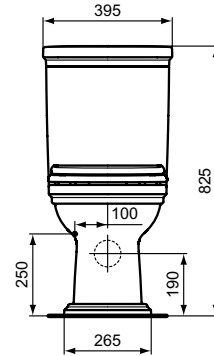

Ideal Standard

Calla

T002767	T002667	J324867
A 50 - 155	165 - 255	210

Artikel-Nr.: E222701

## Standtiefspül-WC

Calla Standtiefspül-WC

Farbe: 01 - Weiß (Alpin)

Eigenschaften: .4,5 Liter

### Mehr Produktdetails:

Montage:	Bodenstehend
Zulassungen:	DIN EN 33, DIN EN 997 CL1-5/6 VRII
Gewicht (kg):	26,20
Material:	Sanitär-Keramik
Designer:	Palomba Serafini Associati
Höhe (mm):	400
Breite (mm):	365
Tiefe/Ausladung (mm):	695
Form:	Eckig
Spülmenge (L):	4,5
2. Spülmenge (L):	6