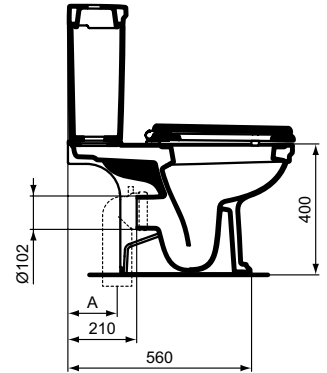

Ideal Standard

Calla

T002767	T002667	J324867
A 50 - 155	165 - 255	210

Artikel-Nr.: E222701

## Standtiefspül-WC

Calla Standtiefspül-WC

Farbe: 01 - Weiß (Alpin)

Eigenschaften: .4,5 Liter

### Mehr Produktdetails:

Montage:	Bodenstehend
Zulassungen:	DIN EN 33, DIN EN 997 CL1-5/6 VRII
Gewicht (kg):	26,20
Material:	Sanitär-Keramik
Designer:	Palomba Serafini Associati
Höhe (mm):	400
Breite (mm):	365
Tiefe/Ausladung (mm):	695
Form:	Eckig
Spülmenge (L):	4,5
2. Spülmenge (L):	6