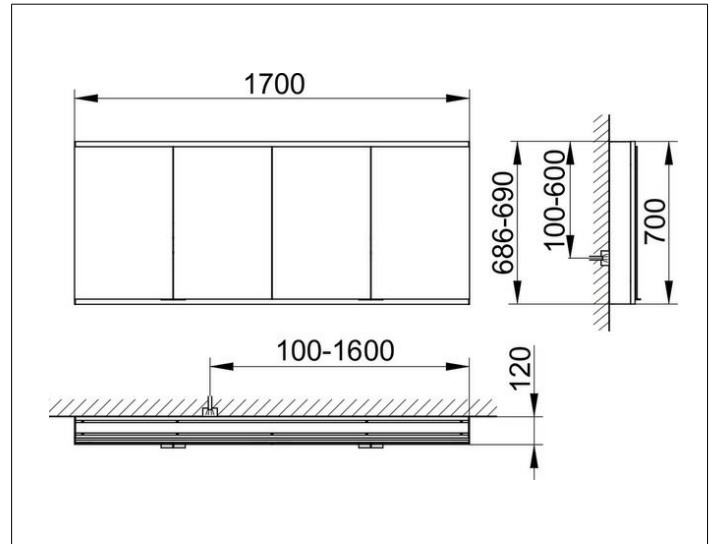

Royal Modular 2.0
800411170000500 Spiegelschrank

PRODUKT

ZEICHNUNG

EEK: C ,

OBERFLÄCHE

silber-eloxiert

ABMESSUNG

1700 x 700 x 120 mm