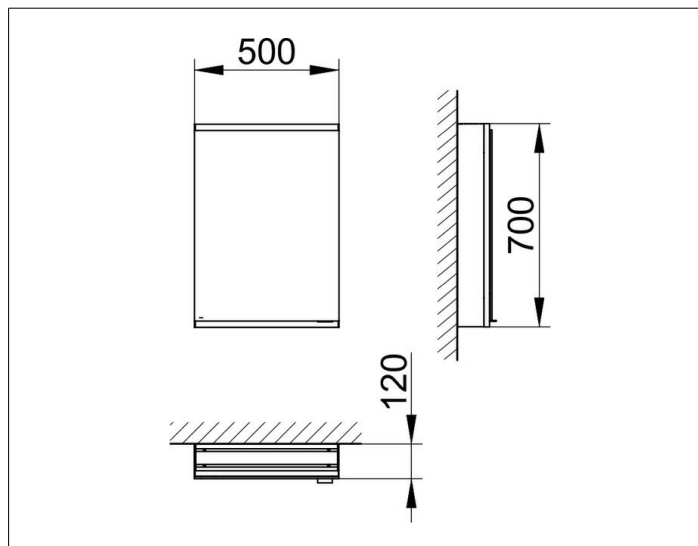

Royal Modular 2.0
800001050000100 Spiegelschrank

PRODUKT

ZEICHNUNG

OBERFLÄCHE

silber-eloxiert

ABMESSUNG

500 x 700 x 120 mm