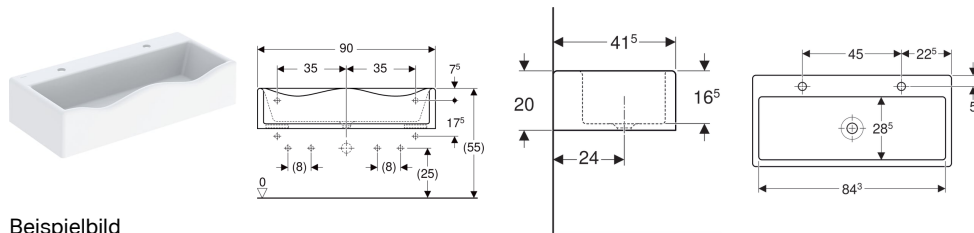

Geberit Bambini Spiel- und Waschlandschaft, für zwei Waschtischarmaturen

Beispielbild

Verwendungszwecke

- Zur Montage an Montagewinkeln
- Für Kinder
- Für Schulen, Kinderbetreuungs- und andere Bildungseinrichtungen

Eigenschaften

- Zwei Waschplätze
- Verkürzte Ausladung
- Wellenförmiger Rand für einfache Zugänglichkeit zur Armatur

Lieferumfang

- Waschrinne

- Abgerundete Kanten zum Vermeiden von Verletzungen
- Antibakteriell
- Schlagfest
- Kratzfest
- Reinigung einfach
- Nahtlose Oberflächenreparatur

Technische Daten

Werkstoff | Varicor

- Befestigungsmaterial für Dekorblende

Zusätzlich zu bestellen

- Geberit Bambini Dekorblende Front, für Spiel- und Waschlandschaft, für zwei Waschtischarmaturen
- Geberit Bambini Dekorblende Seite, für Spiel- und Waschlandschaft, tieferes Becken
- Geberit Set Montagewinkel für Spiel- und Waschlandschaft, für zwei Waschtischarmaturen

Art.-Nr.	Farbe / Oberfläche	Hahnloch	Überlauf	B	H	T	VE1
501.669.11.1	weiß-alpin / matt	ohne	ohne	90 cm	20 cm	41.5 cm	1 St.

Zubehör

- Geberit Ablaufventil mit Standrohr, für Waschbecken
- Geberit Ablaufventil mit freiem Auslauf, Sieb
- Geberit Ablaufventil mit freiem Auslauf und Ventilabdeckung
- Geberit Rohrbogensiphon für Waschbecken, mit Manschette, Abgang horizontal
- Geberit Rohrbogengeruchsverschluss für Waschbecken und Bidet, Abgang horizontal