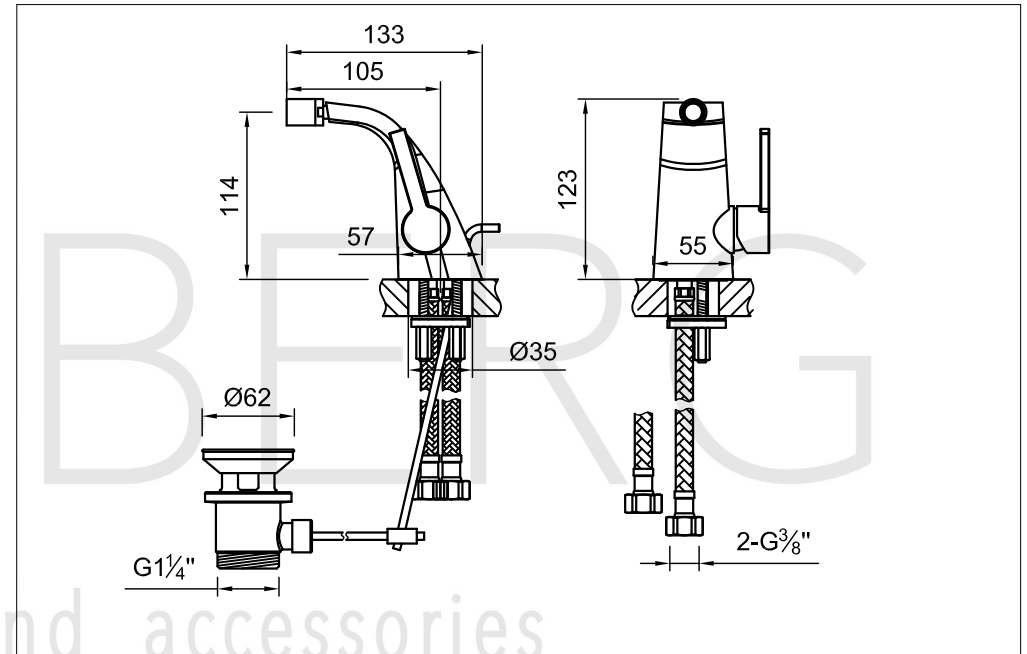

# Bidet-Einhebelmischbatterie

Art.Nr.260 1300

## Technische Zeichnung