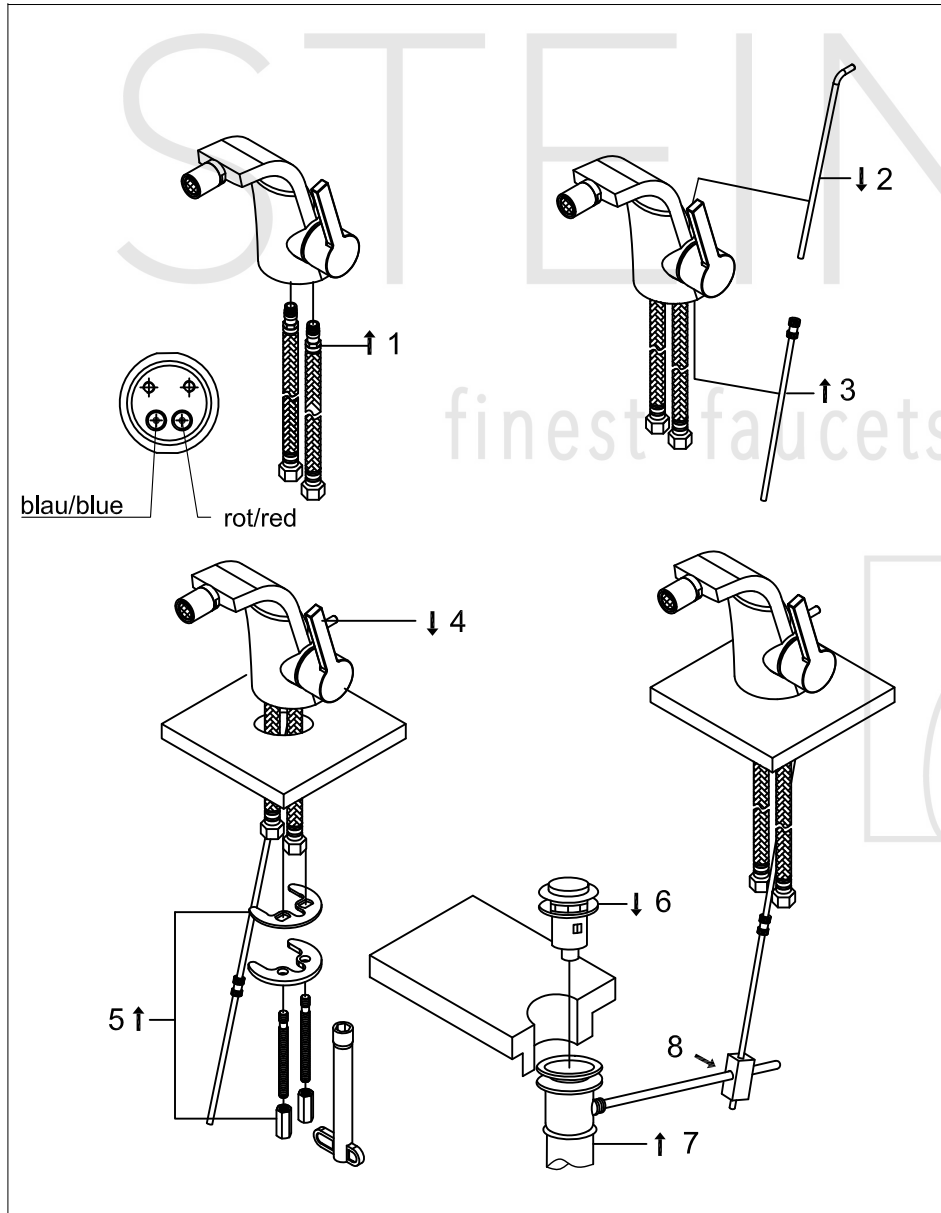

# Bidet-Einhebelmischbatterie

Art.Nr.260 1300

## Technische Zeichnung

## Explosionszeichnung