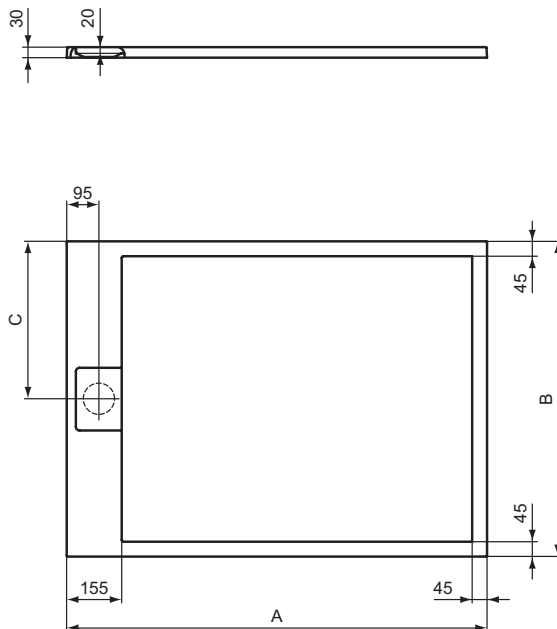

# Ultra Flat S Ideal Standard

Artikel-Nr.: T5237FV

## Rechteck-Brausewanne 900x700mm, bodeneben

Ultra Flat S Ideal Standard i.life Rechteck-Brausewanne  
900x700mm, bodeneben

Farbe: FV - Schiefer

Technologie: Ideal Solid

Eigenschaften: .

### Mehr Produktdetails:

Zulassungen: DIN EN 14527; DIN EN 251; DIN  
EN 51097 Klasse C

Gewicht (kg): 22,10

Material: Ideal Solid

Designer: Palomba Serafini Associati

Höhe (mm): 30

Breite (mm): 700

Länge (mm): 900

Form: Rechteckig

	A	B	C
T5220	1200	800	400
T5221	1200	900	450
T5223	1000	800	400
T5228	1200	1000	500
T5231	1000	900	450
T5233	1200	700	350
T5237	900	700	350
T5240	1000	700	350