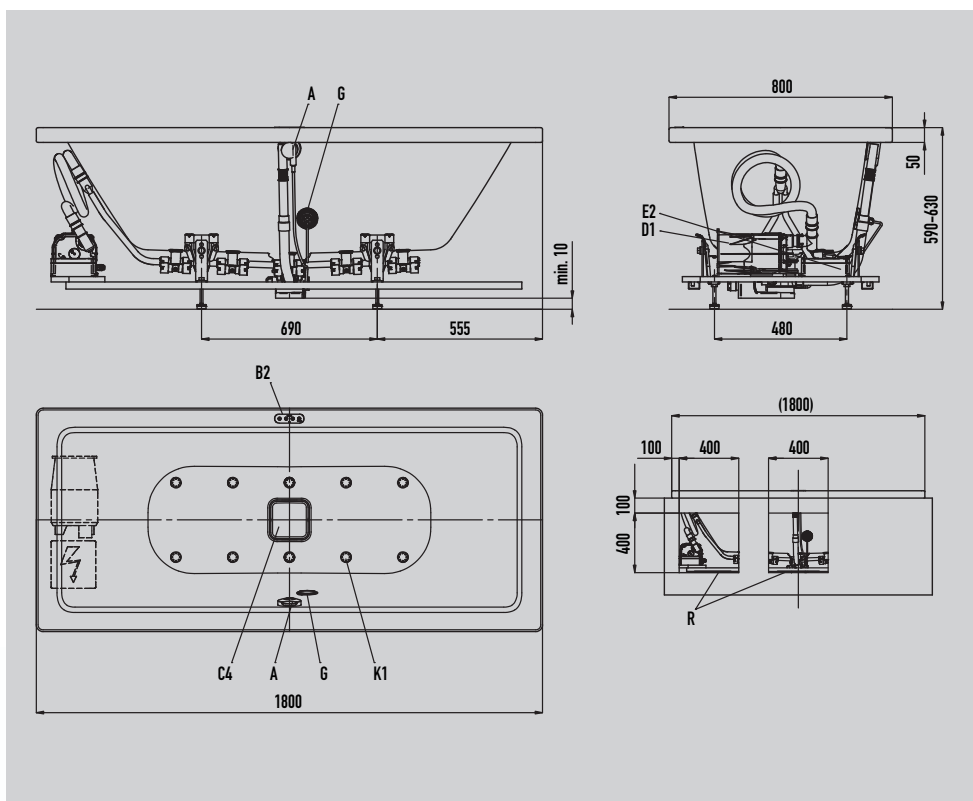

## Soul

Abbildung ähnlich. Bei Konfiguration mit Whirlsystemen sind alle Sichtteile weiß.

### Attribute

A	Ab- und Überlaufgamitur
B2	Bedienpanel
C4	Bodenansaugung
D1	Gebälse Bodenbereich
E2	Kabelabzweigkasten
G	Beleuchtung - Scheinwerfer / Spektrallicht (Sonderzubehör)
K1	Bodendüsen
R	Revisionsbereich