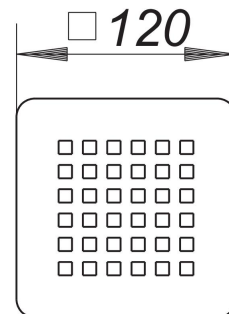

## Rost Quadra 120r10, 120 x 120 mm

Artikelnummer: 502186

GTIN: 4001636502186

Rabattgruppe: 3

### Beschreibung:

Rost Quadra 120r10, 120 x 120 mm  
mit Radius 10 für einteilige Naturstein-Duschtassen  
Design-Rost, Oberfläche matt satiniert, mit quadratischen Ablauföffnungen

Material:

Edelstahl 1.4301, massiv 5 mm