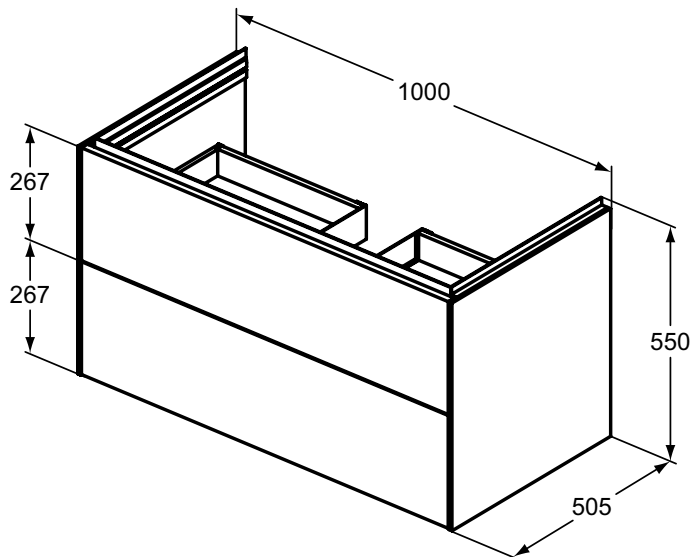

Ideal Standard

Conca

Artikel-Nr.: T4575Y6

## Waschtischunterschrank 1000x555mm

Conca Waschtischunterschrank 1000x555mm, mit 2 Push-Pull Auszügen

Farbe: Y6 - Eiche hell

Eigenschaften: .Push-Pull Möbel  
.FSC Zerifiziert

### Mehr Produktdetails:

Montage:	Wandhängend
Gewicht (kg):	46,00
Material:	MDF
Designer:	Palomba Serafini Associati
Höhe (mm):	555
Breite (mm):	1000
Tiefe/Ausladung (mm):	505
Form:	Rechteckig

Ideal Standard GmbH - Deutschland