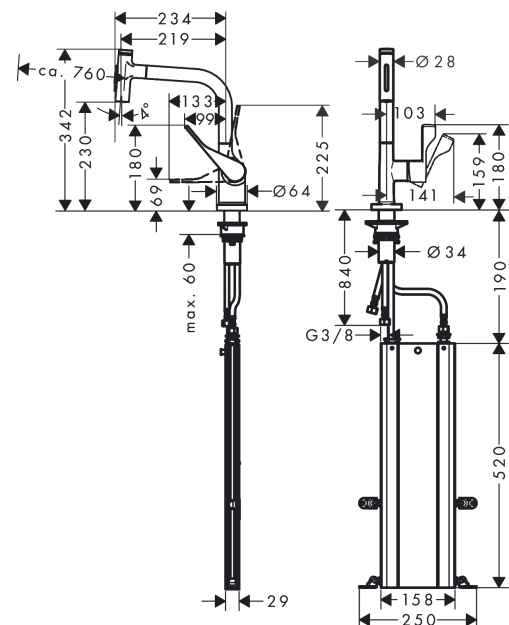

Maßzeichnung