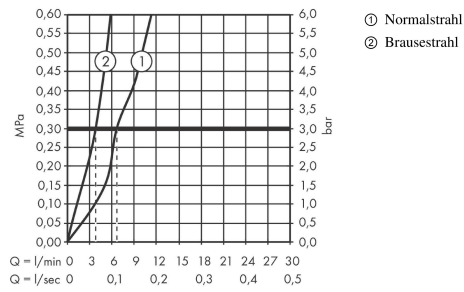

Einhebel-Küchenmischer Select 230 2jet mit Ausziehbrause und sBox

Oberfläche: **Polished Gold Optic** Artikelnummer: **39862990**

Durchflussdiagramm

AXOR Citterio

Einhebel-Küchenmischer Select 230 2jet mit Ausziehbrause und sBox