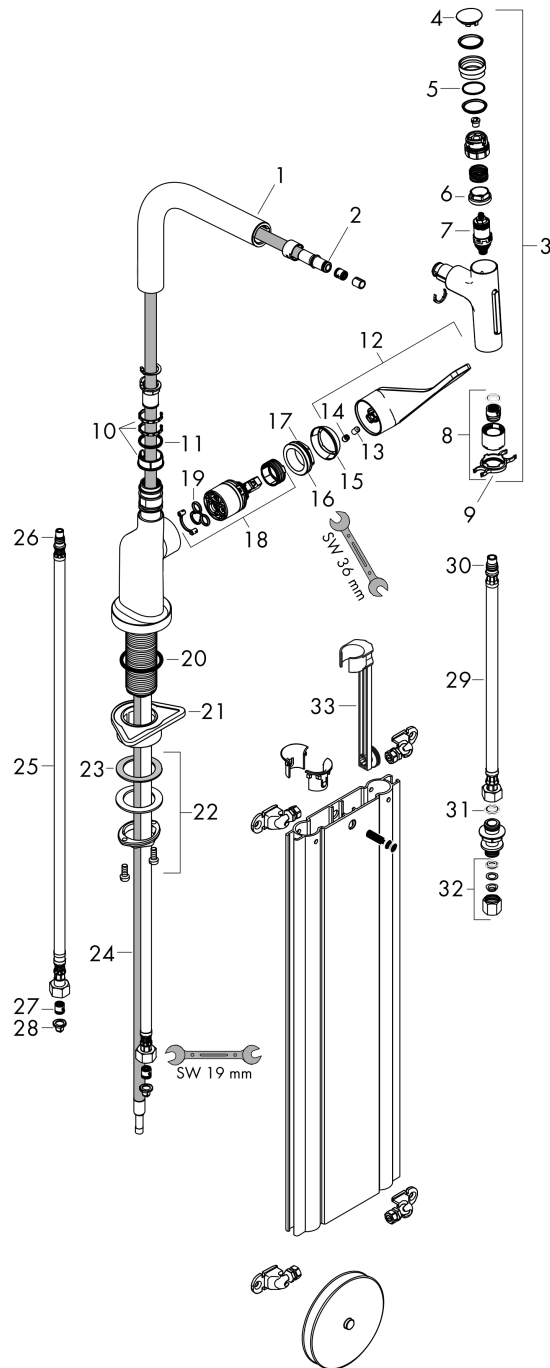

Einhebel-Küchenmischer Select 230 2jet mit Ausziehbrause und sBox

Oberfläche: **Polished Gold Optic** Artikelnummer: **39862990**

Durchflussdiagramm

AXOR Citterio

Einhebel-Küchenmischer Select 230 2jet mit Ausziehbrause und sBox

Oberfläche: **Polished Gold Optic** Artikelnummer: **39862990**

Explosionszeichnung

Baujahr: >01/19

AXOR Citterio

Einhebel-Küchenmischer Select 230 2jet mit Ausziehbrause und sBox

Oberfläche: Polished Gold Optic Artikelnummer: 39862990

Ersatzteilliste

Baujahr: >01/19

Pos.	Beschreibung	Artikelnummer	Preis	VE
1	Auslauf kpl.	92583XXX	> 72.55 CHF	-
2	O-Ring 8x2	98112000	3.25 CHF	1
3	Ausziehbrause	93410990	314.55 CHF	1
4	Deckel	92566990	21.50 CHF	1
5	O-Ring 14x1,5	98201000	3.25 CHF	1
6	Mutter	92567000	18.80 CHF	1
7	Absperreinheit (AVP)	98463000	45.85 CHF	1
8	Strahlformer	93342000	45.85 CHF	1
9	Serviceschlüssel	95910000	8.65 CHF	1
10	Gleitring-Set	98365000	8.65 CHF	1
11	O-Ring 21x2,5	98211000	3.25 CHF	1
12	Griff	39891990	154.90 CHF	1
13	Madenschraube M6x10 DIN 916	96029000	3.25 CHF	1
14	Griffstopfen	96338000	3.25 CHF	1
15	Kappe	98603000	23.05 CHF	1
16	Mutter	96461000	28.95 CHF	1
17	O-Ring 32x2	98193000	3.25 CHF	1
18	Kartusche kpl.	92730000	58.70 CHF	1
19	Dichtung	95008000	8.65 CHF	1
20	O-Ring 40x3	92634000	3.25 CHF	1
21	Befestigungsteil	97523000	5.40 CHF	1
22	Schaftbefestigung kpl. (Ø 34)	95049000	14.25 CHF	1
23	Gleitring	97548000	3.25 CHF	1
24	Schlauch	93188000	128.65 CHF	1
25	Anschlussschlauch 900 mm M8x0,75 G3/8	95372000	28.95 CHF	1
26	O-Ring 7x1,5	98422000	3.25 CHF	1
27	Rückflußverhinderer DW 10	96456000	8.65 CHF	1
28	Siebichtung	95291000	11.90 CHF	1
29	Anschlussschlauch 450 mm M10x1 G3/8	96507000	36.95 CHF	1
30	O-Ring 8x1,75	97827000	3.25 CHF	1
31	Dichtungsset	95581000	5.40 CHF	1
32	Quetschverschraubung	96099000	8.65 CHF	1
33	Verlängerung	43333000	29.30 CHF	1
a	Armaturenfett	90920000	14.25 CHF	1