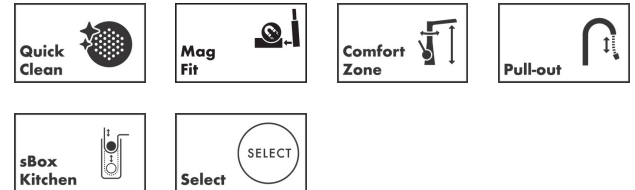

AXOR Citterio

Einhebel-Küchenmischer Select 230 2jet mit Ausziehbrause und sBox

Oberfläche: **Polished Gold Optic** Artikelnummer: **39862990**

Beschreibung

Merkmale

- besteht aus: Einhebel-Küchenmischer, Schlauchbox
- ComfortZone 230
- L-Auslauf
- Schwenkbereich einstellbar in 2 Stufen auf 110° oder 150°
- Laminarstrahl, Brausestrahl
- Brausestrahl arretierbar, Strahlumstellung durch Tastendruck und Strahlrückstellung automatisch durch Schliessen der Armatur
- Select-Knopf zum komfortablen An- und Abstellen des Wasserstrahls
- MagFit magnetische Brausehalterung
- Maximale Durchflussmenge bei 3 bar: 7 l/min
- Keramikmischsystem
- G 3/8-Anschlusschläuche
- Temperaturbegrenzung einstellbar
- Rückflussverhinderer integriert
- sBox für eine leise, leichtgängige und geschützte Schlauchführung im Unterschrank
- Auszugslänge bis zu 76 cm

Artikeldetails

TEAM-Nr. 757586.766

Preis exkl. MwSt. 1163.00 CHF

Technologie

Zertifikate / Nachhaltigkeit

Produktabbildung