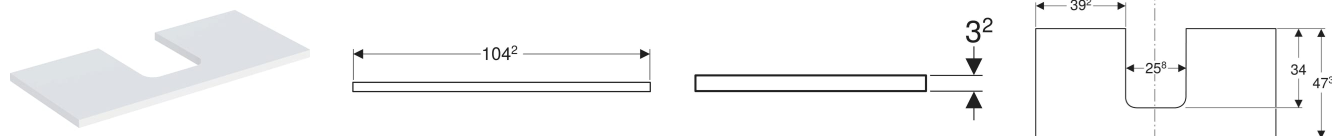

Geberit ONE Waschtischplatte mit Ausschnitt, für Aufsatzwaschtisch Schalenform

VERWENDUNGSZWECKE

- Zur Montage auf einem Geberit ONE, Acanto, iCon Waschtischunterschrank

EIGENSCHAFTEN

- FSC™ C134279 zertifiziert
- Feuchtigkeitsbeständig

TECHNISCHE DATEN

Werkstoff Hochverdichtete Dreischicht-Holzspanplatte

LIEFERUMFANG

- Waschtischplatte
- Befestigungsmaterial

ZUSÄTZLICH ZU BESTELLEN

- Geberit ONE Aufsatzwaschtisch Schalenform, CleanDrain

- Geberit ONE Aufsatzwaschtisch Schalenform

INFO

- Für die Installation des Unterschranks wird ein Geberit Waschbeckenanschluss, Raumsparmodell benötigt. Siehe Sortimentsübersicht Waschtisch-Serie oder Onlinekatalog, Zubehör Waschtische.
- Mix & Match: Artikel gleicher Breite sind in den Serien Geberit ONE, Acanto, iCon frei kombinierbar

Art-Nr.	Mix & Match	Farbe / Oberfläche	Ausschnitt	B cm	B1 cm	H cm	T cm	VE1 Stk
505.274.00.2 *	Nein	weiß / lackiert matt	mittig	104.2	39.2	3.2	47.3	1

* Auftragsbezogene Produktion