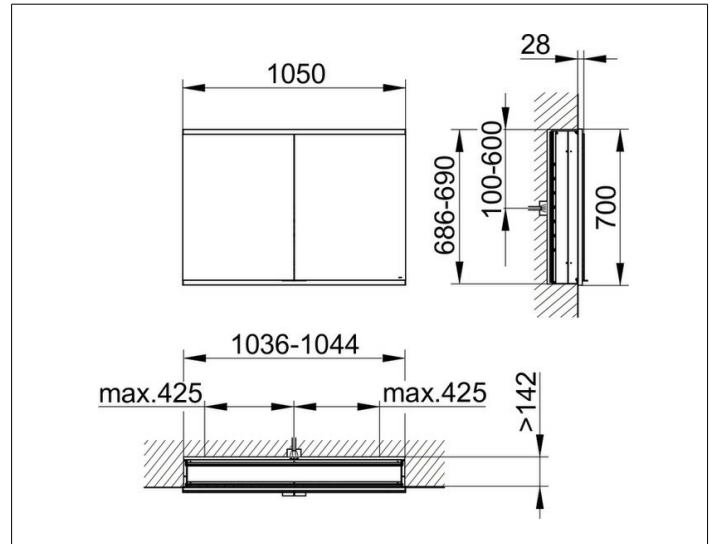

Royal Modular 2.0
800220000100000 Spiegelschrank

PRODUKT

ZEICHNUNG

EEK: C ,

OBERFLÄCHE

silber-eloxiert

ABMESSUNG

1050 x 700 x 160 mm