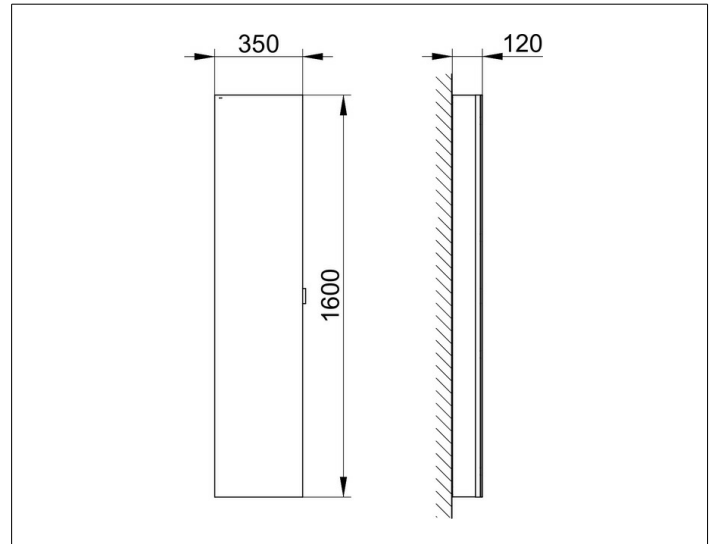

Royal Modular 2.0  
800001032000000 Anbauschrank

**PRODUKT**

**ZEICHNUNG**

**OBERFLÄCHE**

silber-eloxiert

**ABMESSUNG**

350 x 1600 x 120 mm