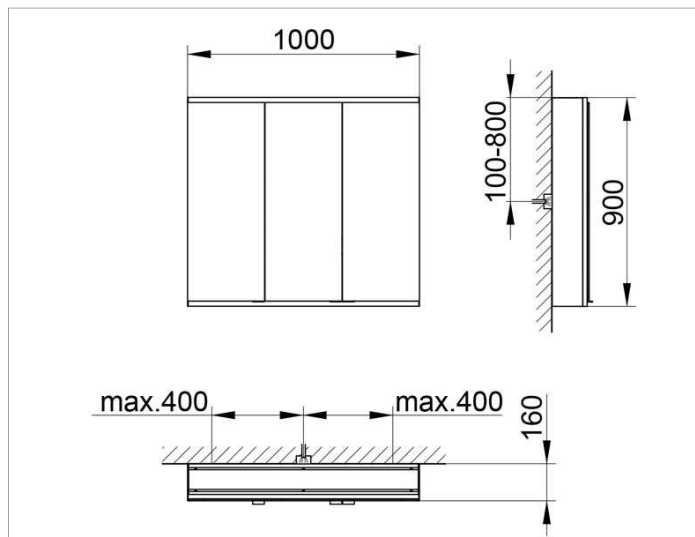

Royal Modular 2.0
800301101100300 Spiegelschrank

PRODUKT

ZEICHNUNG

OBERFLÄCHE

silber-eloxiert

ABMESSUNG

1000 x 900 x 160 mm