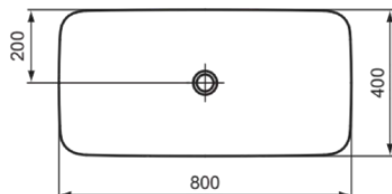

IPALYSS

E1391V3

IPALYSS | Schale 800x400x120 mm in schwarz seidenmatt, ohne Hahnloch, ohne Überlauf | Diamatec

Bild & Zeichnung

Allgemeine Informationen

Produktart	Schale
Marke	Ideal Standard
Kollektion	IPALYSS
Designer	Studio Levien
Farbcode	V3
Farbbeschreibung	Schwarz Seidenmatt
Oberflächenveredelung	satin
Maximale Höhe (mm)	120
Maximale Breite (mm)	800
Ausladung (mm)	400
EAN Code	5017830542025
Nettogewicht (kg)	11.30

Funktionen

Downloads

- [BIM-UK](#)
- [BIM-DE](#)
- [Montageanleitung](#)

Produktstandards & Zertifikate

Normen	EN 14688
Declaration of Performance classification (DoP)	CL00

Produktspezifikationen

Ablagefläche	Ohne
Barrierefreies Produkt	Nein
Anzahl von Waschbecken	1
Mit Rückwand	Nein
Mit Überlauf	Nein
Anzahl von Hahnlöchern je Waschbecken	0
Geschliffene Unterseite	Ja
Mit Verschlussstopfen	Nein
Mit Siphon	Nein
Material	Oberteil mit keramischen Dichtscheiben
Materialspezifikation	Diamatec
PVD Technologie	Nein
Diamatec Technologie	Ja
IdealPlus Technologie	Nein