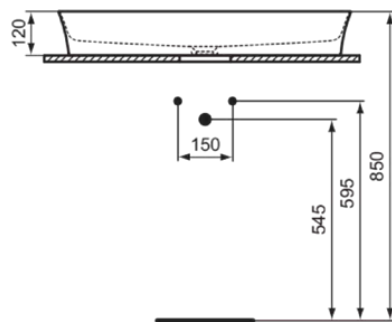

IPALYSS

E1391V3

IPALYSS | Schale 800x400x120 mm in schwarz seidenmatt, ohne Hahnloch, ohne Überlauf | Diamatec

Bild & Zeichnung

Allgemeine Informationen

Produktart	Schale
Marke	Ideal Standard
Kollektion	IPALYSS
Designer	Studio Levien
Farbcode	V3
Farbbeschreibung	Schwarz Seidenmatt
Oberflächenveredelung	satin
Maximale Höhe (mm)	120
Maximale Breite (mm)	800
Ausladung (mm)	400
EAN Code	5017830542025
Nettogewicht (kg)	11.30

Funktionen

Downloads

- [BIM-UK](#)
- [BIM-DE](#)
- [Montageanleitung](#)

Produktstandards & Zertifikate

Normen	EN 14688
Declaration of Performance classification (DoP)	CL00

Produktspezifikationen

Ablagefläche	Ohne
Barrierefreies Produkt	Nein
Anzahl von Waschbecken	1
Mit Rückwand	Nein
Mit Überlauf	Nein
Anzahl von Hahnlöchern je Waschbecken	0
Geschliffene Unterseite	Ja
Mit Verschlussstopfen	Nein
Mit Siphon	Nein
Material	Oberteil mit keramischen Dichtscheiben
Materialspezifikation	Diamatec
PVD Technologie	Nein
Diamatec Technologie	Ja
IdealPlus Technologie	Nein