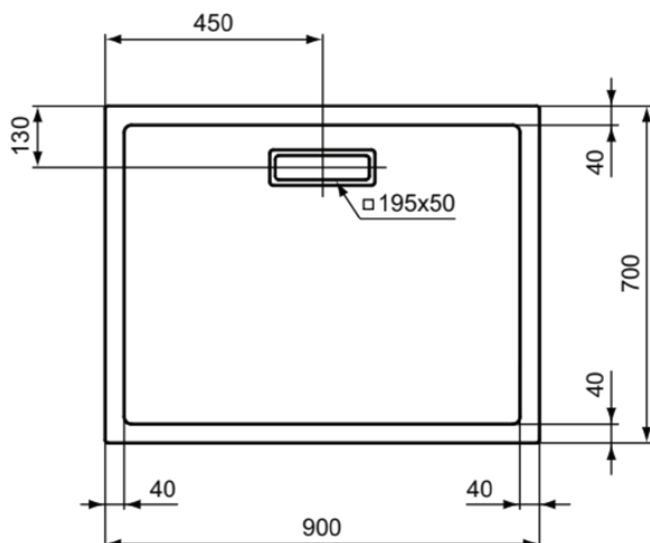

ULTRAFLAT NEW

T4474V1

ULTRAFLAT NEW | Rechteck-Brausewanne 900x700x25 mm in weiß seidenmatt, ohne Ablaufgarnitur | Reinigungsmittelbeständig, Lichtbeständig, Barrierefrei, gemäß DIN 18040, 25 mm Höhe

Bild & Zeichnung

Allgemeine Informationen

Produktart	Rechteck-Brausewanne
Marke	Ideal Standard
Kollektion	ULTRAFLAT NEW
Farbcode	V1
Farbbeschreibung	Weiß Seidenmatt
Oberflächenveredelung	satin
Maximale Höhe (mm)	25
Maximale Breite (mm)	900
Ausladung (mm)	700
EAN Code	8014140481959
Nettogewicht (kg)	12.72

Funktionen

Reinigungsmittelbeständig

Lichtbeständig

Barrierefrei, gemäß DIN 18040

25 mm Höhe

Downloads

[BIM-DE](#)

[Montageanleitung](#)