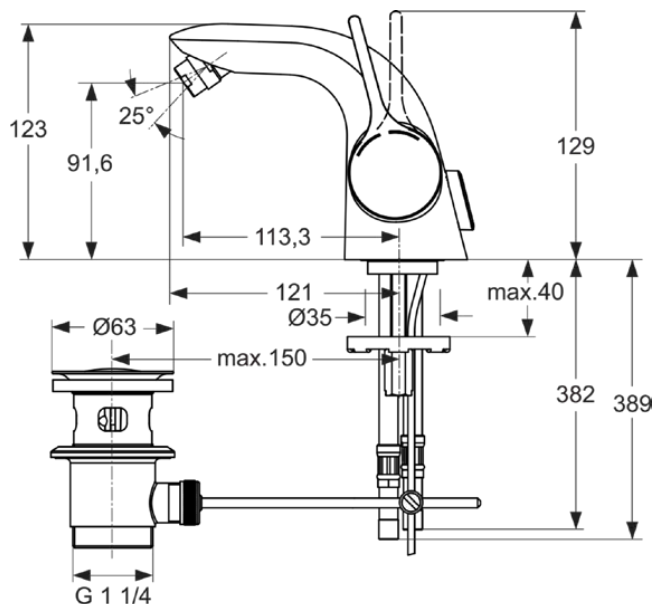

MELANGE

A4268AA

MELANGE | Bidet Armatur 94x113.3x129 mm in chrom, mit Ablaufgarnitur | EasyFix, Einstellbarer Auslauf, EPD, SmartShine Oberfläche

Bild & Zeichnung

Allgemeine Informationen

Produktart	Bidet Armatur
Marke	Ideal Standard
Kollektion	MELANGE
Farbcode	AA
Farbbeschreibung	Chrom
Oberflächenveredelung	glänzend
Maximale Höhe (mm)	129
Maximale Breite (mm)	94
Ausladung (mm)	155
Befestigungsart	EasyFix
EAN Code	4015413316613
Mit Environmental Product Declaration	Ja
Nettogewicht (kg)	2.04

Normen DIN EN 248 | DIN EN 817 | DIN 4109-1

Produktspezifikationen

Anzahl der Rosette(n)	0
Mit Griff(en)	Ja
Anzahl der Griffe	1
Griffposition	Seitlich
Griffart	Betätigungshebel
Griff-Anwendung	Volumen & Temperaturkontrolle
Material des Griffs	Metall
Anzahl der Hähnlöcher	1
Mit Auslass	Ja
Auslaufart	Starr
Strahlreglerart	Luftsprudler und Kugelgelenk
Einstellbar Strahlregler	Ja
Sichtbarkeit des Strahlreglers	Sichtbar
Material des Auslaufs	Gussauslauf
Niederdruckmodell	Nein
Mit Rosette(n)	Nein
Material der Ablaufgarnitur	Metall

Ideal Standard

Mit Kettenöse	Nein
Material des Armaturenkörpers	Messing
Oberflächenschutz	chromium-plated
Smartshine	Ja
Kugelgelenk-Anschlussgewinde	M18x1 / M16,5x1
Mit Ablaufgarnitur	Ja
Betriebs-Mindestdruck (kPa)	50
Mit Durchflussbegrenzer	Nein
PVD Technologie	Nein
IdealPlus Technologie	Nein
Maximaler Durchfluss bei 3 bar (l/min)	13
	Einhebelmischerkartusche
Wasseraktivierung	Heben
Kartuschenbefestigung	Gewinding
Nennweite des Ventils	35