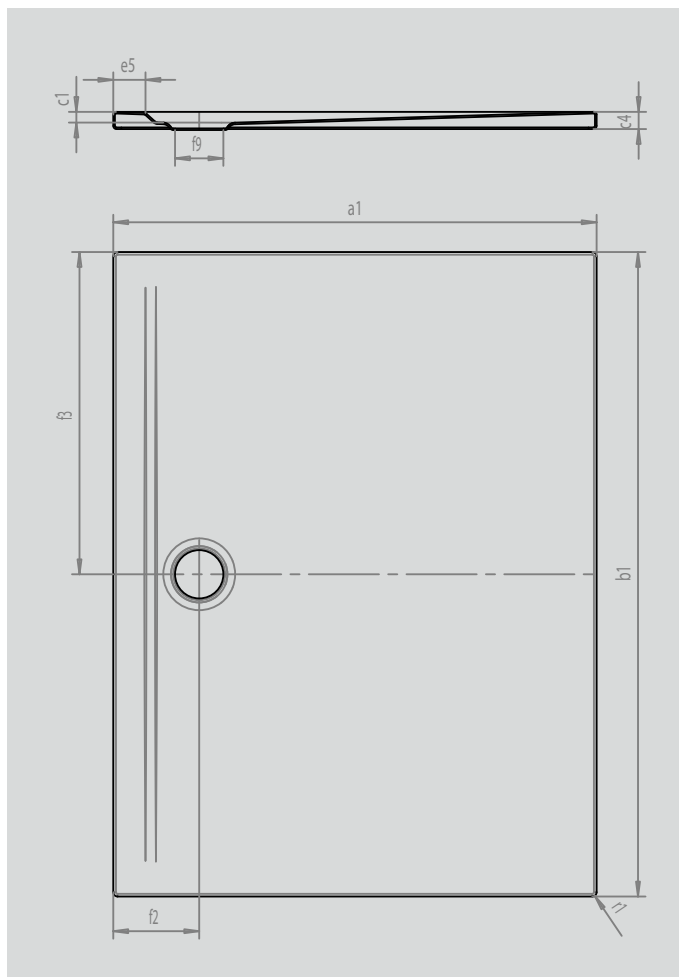

SUPERPLAN ZERO

- von drei Seiten schwellenlos begehbar
- besonders wandnaher Ablauf und gleichmäßiges Gefälle für eine durchgehend ebene Standfläche
- großzügige Gestaltung, nahtlose Übergänge für kleine und große Bäder
- klare Kanten und spitze Eckradien für minimale Fugen und eine einheitliche Optik
- geringe Aufbauhöhe für leichten, bodenebenen Einbau – auch bei Großformaten

Abbildung ähnlich

SECURE⁺

Modell		1598
Äußere Länge	a_1	800 mm
Äußere Breite	b_1	1600 mm
Tiefe Innen	c_1	20 mm
Randhöhe	c_4	32 mm
Randbreite	e_5	60 mm
Durchmesser Ablaufloch	f_9	Ø 90 mm
Abstand Wannrand bis Mitte Ablaufloch	$f_2; f_3$	160; 800 mm
Äußerer Radius	r_1	8 mm
Nettogewicht		32 kg
SECURE PLUS		Vollflächig