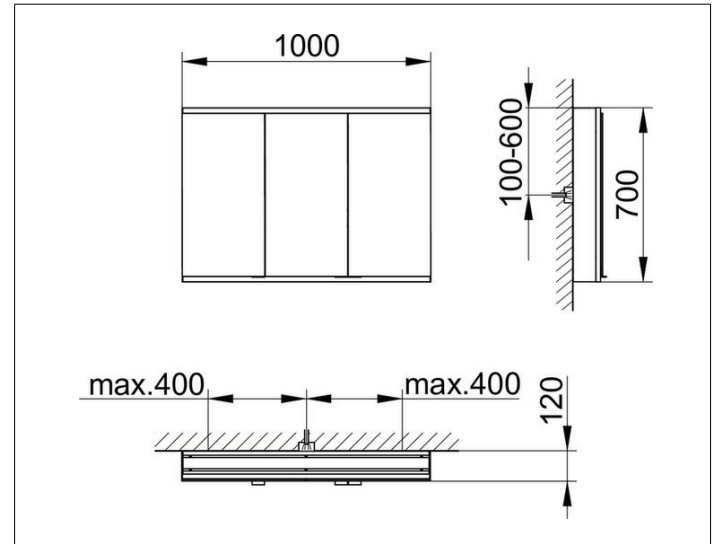

Royal Modular 2.0  
800311100000200 Spiegelschrank

**PRODUKT**

**ZEICHNUNG**

EEK: C ,

**OBERFLÄCHE**

silber-eloxiert

**ABMESSUNG**

1000 x 700 x 120 mm