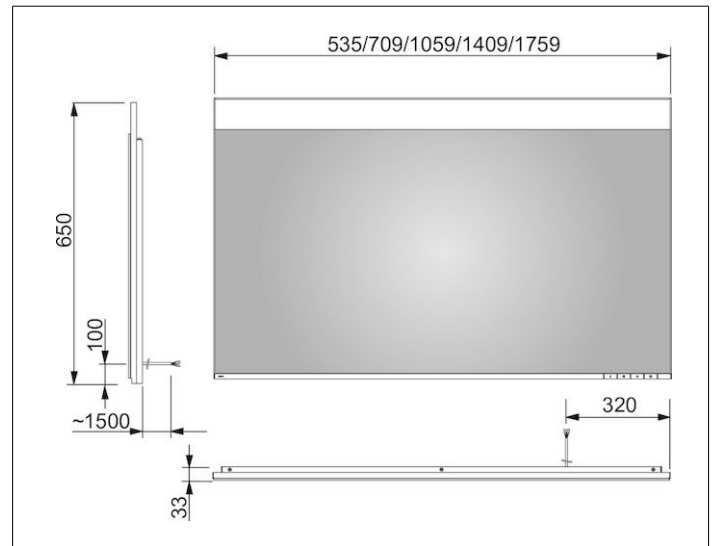

Edition 400

11596173003 Lichtspiegel

PRODUKT

ZEICHNUNG

PRODUKTBESCHREIBUNG

stufenlos einstellbare Lichtfarbe von 2700 Kelvin (warmweiß)
bis 6500 Kelvin (Tageslicht),
umlaufender Aluminium-Rahmen

Bedienung:

Tastenfelder mit kapazitiver Touch-Sensorik,
DALI-steuerbar

Beleuchtung:

LED (Lebensdauer > 30.000 Std.)

stufenlos dimmbar

EEK: C , 32 kWh/1000h

OBERFLÄCHE

32 Watt

ABMESSUNG

1760 x 650 x 33 mm