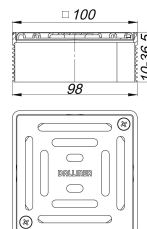

## Aufsatz DalIDrain Select Rost verschraubt, 100 x 100 mm

Artikelnummer: 517463

GTIN: 4001636517463

Rabattgruppe: 6

### Beschreibung:

Aufsatz DalIDrain Select Rost verschraubt, 100 x 100 mm

Aufsatz mit Edelstahlrost im Edelstahlrahmen, passend zu den Ablaufgehäusen und dem Aufstockelement DalIDrain.

### AUSFÜHRUNG

- Rost und Rahmen aus Edelstahl
- Aufsatzverlängerung kürzbar für Bodenbeläge 10 – 36 mm (inkl. Kleber)