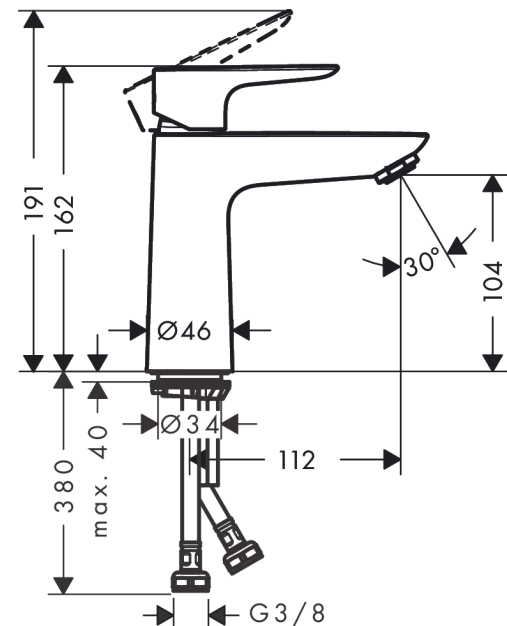

Talis E

Einhebel-Waschtischmischer 110 CoolStart ohne Ablaufgarnitur

Oberfläche: **Matt White** Artikelnummer: **71714700**

Beschreibung

Merkmale

- ComfortZone: 110
- Ausladung: 112 mm
- Auslaufhöhe: 104 mm
- Griffvariante: Hebel
- Strahlart: Normalstrahl
- Maximale Durchflussmenge bei 3 bar: 5 l/min
- Keramikmischsystem
- Temperaturbegrenzung einstellbar
- Geräuschgruppe: I
- Durchflussklasse: O
- CoolStart - Kaltwasser in Griff-Grundstellung
- PA-IX 28941/IO

Artikeldetails

ST-Nr.	6416 949.536
TEAM-Nr.	757785.103
Preis exkl. MwSt.	228.00 CHF

Technologie

Designpreise

Zertifikate / Nachhaltigkeit

Produktabbildung

Maßzeichnung

Talis E
Einhebel-Waschtischmischer 110 CoolStart ohne Ablaufgarnitur
 Oberfläche: **Matt White** Artikelnummer: **71714700**

Durchflussdiagramm

Talis E
Einhebel-Waschtischmischer 110 CoolStart ohne Ablaufgarnitur
 Oberfläche: **Matt White** Artikelnummer: **71714700**

Explosionszeichnung

Baujahr: >06/20

Talis E

Einhebel-Waschtischmischer 110 CoolStart ohne Ablaufgarnitur

Oberfläche: **Matt White** Artikelnummer: **71714700**

Ersatzteilliste

Baujahr: >06/20

Pos.	Beschreibung	Artikelnummer	Preis	VE
1	Griff	92688700	68.85 CHF	1
2	Griffstopfen	95704000	3.25 CHF	1
3	Kappe	92625700	43.55 CHF	1
4	Mutter	92689000	23.05 CHF	1
5	O-Ring 25x1,5	98146000	3.25 CHF	1
6	O-Ring 27x1,5	92527000	11.90 CHF	1
7	Kartusche kpl.	97685000	58.70 CHF	1
8	Dichtung	98865000	28.95 CHF	1
9	Adapter für Kartusche	92628000	18.80 CHF	1
10	Adapter für Kartusche	95975000	8.65 CHF	1
11	O-Ring 23x2	98398000	3.25 CHF	1
12	Luftsprudler M24x1 (5 l/min)	13185700	28.10 CHF	1
13	Schraube M8 x 68	97736000	5.40 CHF	1
14	Dichtung Ø 42	98722000	5.40 CHF	1
15	Schaftbefestigung kpl.	96016000	28.95 CHF	1
16	Anschlussschlauch 450 mm M8x0,75 G3/8	97206000	28.95 CHF	1
17	O-Ring 6,6x1,6	93019000	3.25 CHF	1