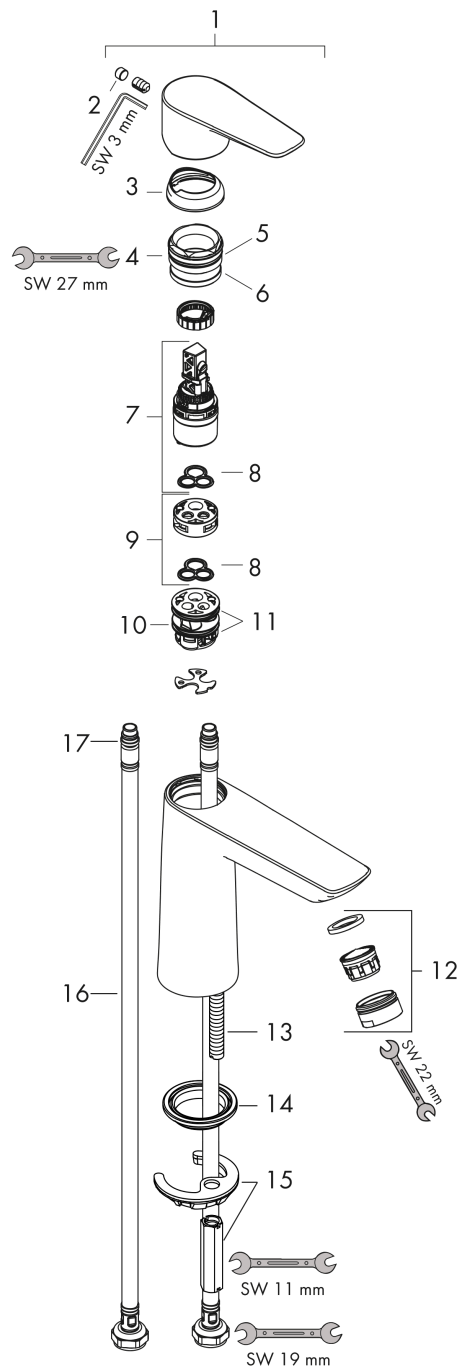

Talis E

Einhebel-Waschtischmischer 110 CoolStart ohne Ablaufgarnitur

Oberfläche: **Matt White** Artikelnummer: **71714700**

Beschreibung

Merkmale

- ComfortZone: 110
- Ausladung: 112 mm
- Auslaufhöhe: 104 mm
- Griffvariante: Hebel
- Strahlart: Normalstrahl
- Maximale Durchflussmenge bei 3 bar: 5 l/min
- Keramikmischsystem
- Temperaturbegrenzung einstellbar
- Geräuschgruppe: I
- Durchflussklasse: O
- CoolStart - Kaltwasser in Griff-Grundstellung
- PA-IX 28941/IO

Artikeldetails

ST-Nr.	6416 949.536
TEAM-Nr.	757785.103
Preis exkl. MwSt.	228.00 CHF

Technologie

Designpreise

Zertifikate / Nachhaltigkeit

Produktabbildung

Maßzeichnung

Talis E
Einhebel-Waschtischmischer 110 CoolStart ohne Ablaufgarnitur
 Oberfläche: **Matt White** Artikelnummer: **71714700**

Durchflussdiagramm

Talis E
Einhebel-Waschtischmischer 110 CoolStart ohne Ablaufgarnitur
 Oberfläche: **Matt White** Artikelnummer: **71714700**

Explosionszeichnung

Baujahr: >06/20

Talis E

Einhebel-Waschtischmischer 110 CoolStart ohne Ablaufgarnitur

Oberfläche: **Matt White** Artikelnummer: **71714700**

Ersatzteilliste

Baujahr: >06/20

Pos.	Beschreibung	Artikelnummer	Preis	VE
1	Griff	92688700	68.85 CHF	1
2	Griffstopfen	95704000	3.25 CHF	1
3	Kappe	92625700	43.55 CHF	1
4	Mutter	92689000	23.05 CHF	1
5	O-Ring 25x1,5	98146000	3.25 CHF	1
6	O-Ring 27x1,5	92527000	11.90 CHF	1
7	Kartusche kpl.	97685000	58.70 CHF	1
8	Dichtung	98865000	28.95 CHF	1
9	Adapter für Kartusche	92628000	18.80 CHF	1
10	Adapter für Kartusche	95975000	8.65 CHF	1
11	O-Ring 23x2	98398000	3.25 CHF	1
12	Luftsprudler M24x1 (5 l/min)	13185700	28.10 CHF	1
13	Schraube M8 x 68	97736000	5.40 CHF	1
14	Dichtung Ø 42	98722000	5.40 CHF	1
15	Schaftbefestigung kpl.	96016000	28.95 CHF	1
16	Anschlussschlauch 450 mm M8x0,75 G3/8	97206000	28.95 CHF	1
17	O-Ring 6,6x1,6	93019000	3.25 CHF	1